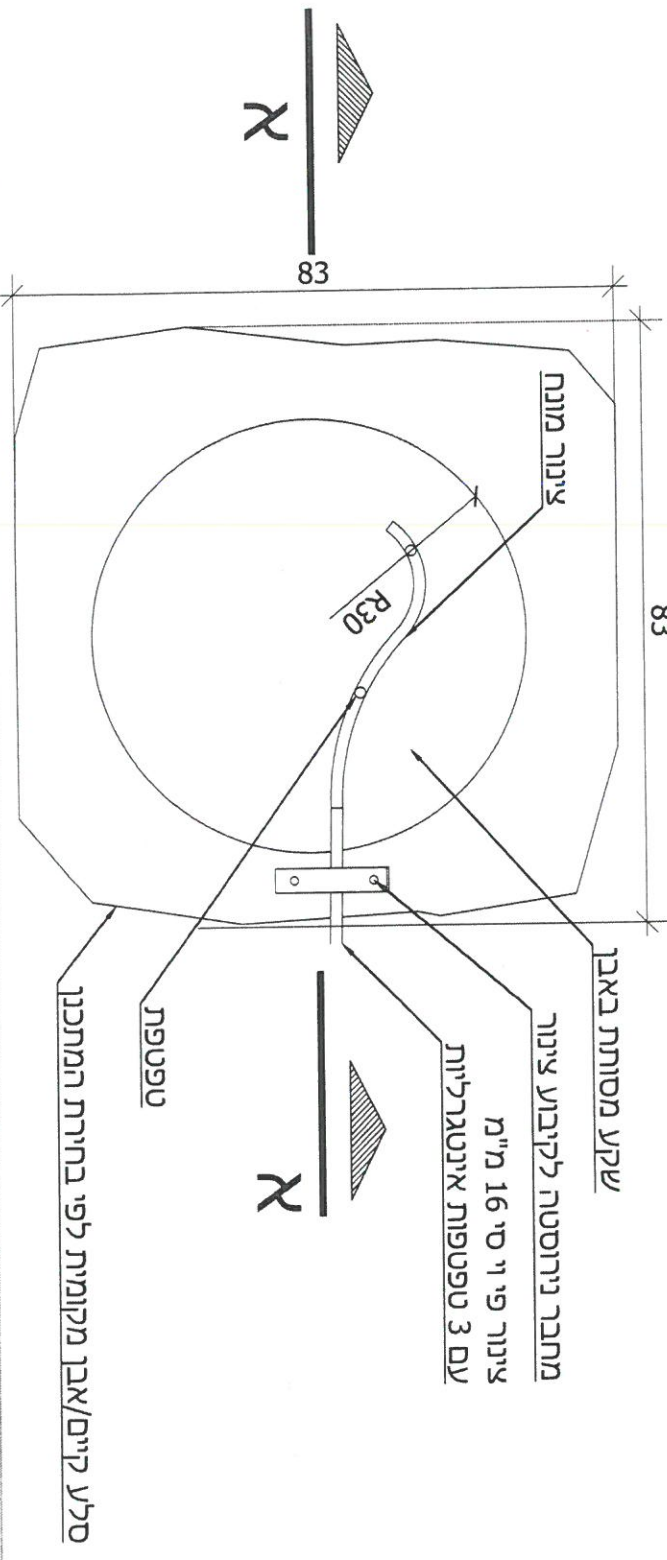

שי אילון
אדריכלות | עיצוב | נוף בי"מ
shai@greenarch.co.il
דוא"ר 03-7363637
טל"

☐ לביצוע
☒ למסד
☐ לעיצוב

שוקת שתיה לציפורים

קרנ"ש - מרכז אזורי - שצ"פ

1:10

8.02

12/01/2022
אביב נתן

223-ME-KRNSH-Shatzap D