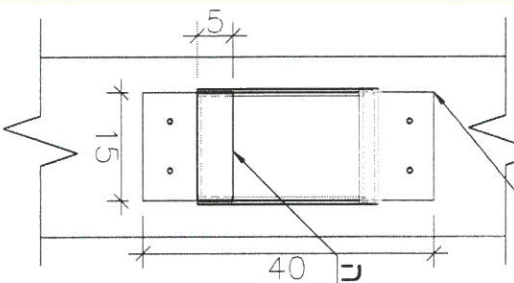

פחת עגול בעץ
מחוזק בפלח מפח
מגלון לפי הנחיית
מתכנן

לוחות העץ בעיבוד גס
גון לפי הנחיית המתכנן

לוח עץ 15*5 ס"מ
לצירת תיבת פתוחה

בורג לעיגון תיבת הקינור לגזע העץ

בורג לעיגון תיבת הקינור לגזע העץ

גזע עץ
בורג לעיגון תיבת הקינור לגזע העץ

פחת עגול בעץ
מחוזק בפלח מפח
מגלון לפי הנחיית מתכנן

חיבור לוחות העץ על-ידי דבק עץ וסיכות,
קוטר פתח הכניסה ייקבע ע"פ טבלת מאפיינים של תיבות קינור בהוצאת המרכז לטיפוח
ציפורי הבר

הערות:

קופסת קינור לציפורים

1:10