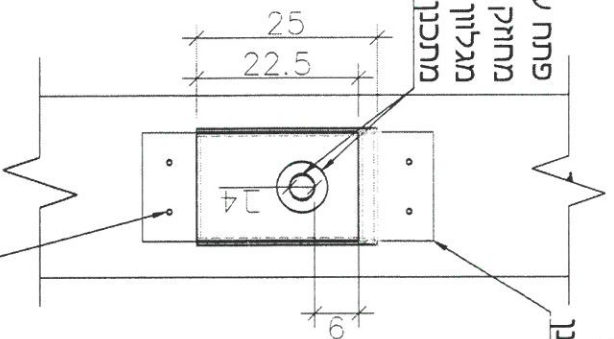

פחת עגול בעץ
מחוזק בפלח מפח
מגלון לפי הנחיית
מתכנן

לוחות העץ בעיבוד גס
גון לפי הנחיית המתכנן

לוח עץ 15*5 ס"מ
לצירת תיבת פתוחה

בורג לעיגון תיבת הקינור לגזע העץ

בורג לעיגון תיבת הקינור לגזע העץ

גזע עץ
בורג לעיגון תיבת הקינור לגזע העץ

פחת עגול בעץ
מחוזק בפלח מפח
מגלון לפי הנחיית מתכנן

חיבור לוחות העץ על-ידי דבק עץ וסיכות,
קוטר פתח הכניסה ייקבע ע"פ טבלת מאפיינים של תיבות קינור בהוצאת המרכז לטיפוח
ציפורי הבר

הערות:

קופסת קינור לציפורים

1:10