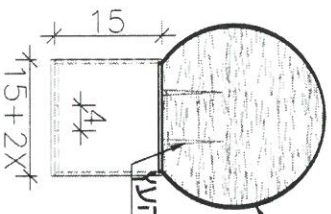

פחת עגול בעץ
מחוזק בפלח מפח
מגלון לפי הנחיית
מתכנן

לוחות העץ בעיבוד גס
גון לפי הנחיית המתכנן

לוח עץ 15*5 ס"מ
לצירת תיבת פתוחה

בורג לעיגון תיבת הקינור לגזע העץ

בורג לעיגון תיבת הקינור לגזע העץ

גזע עץ
בורג לעיגון תיבת הקינור לגזע העץ

פחת עגול בעץ
מחוזק בפלח מפח
מגלון לפי הנחיית מתכנן

חיבור לוחות העץ על-ידי דבק עץ וסיכות,
קוטר פתח הכניסה ייקבע ע"פ טבלת מאפיינים של תיבות קינור בהוצאת המרכז לטיפוח
ציפורי הבר

הערות:

קופסת קינור לציפורים

1:10