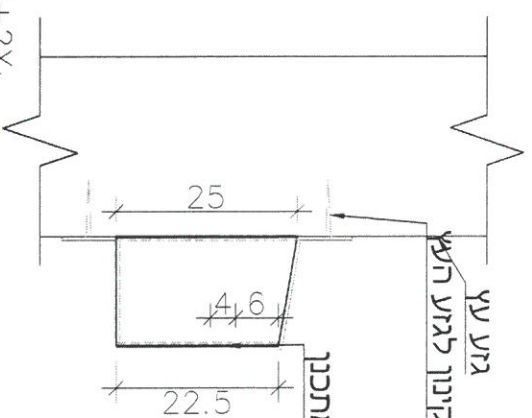

פחת עגול בעץ
מחוזק בפלח מפח
מגלון לפי הנחיית
מתכנן

לוחות העץ בעיבוד גס
גון לפי הנחיית המתכנן

לוח עץ 15*5 ס"מ
לצירת תיבת פתוחה

בורג לעיגון תיבת הקינור לגזע העץ

בורג לעיגון תיבת הקינור לגזע העץ

גזע עץ
בורג לעיגון תיבת הקינור לגזע העץ

פחת עגול בעץ
מחוזק בפלח מפח
מגלון לפי הנחיית מתכנן

חיבור לוחות העץ על-ידי דבק עץ וסיכות,
קוטר פתח הכניסה ייקבע ע"פ טבלת מאפיינים של תיבות קינור בהוצאת המרכז לטיפוח
ציפורי הבר

הערות:

קופסת קינור לציפורים

1:10