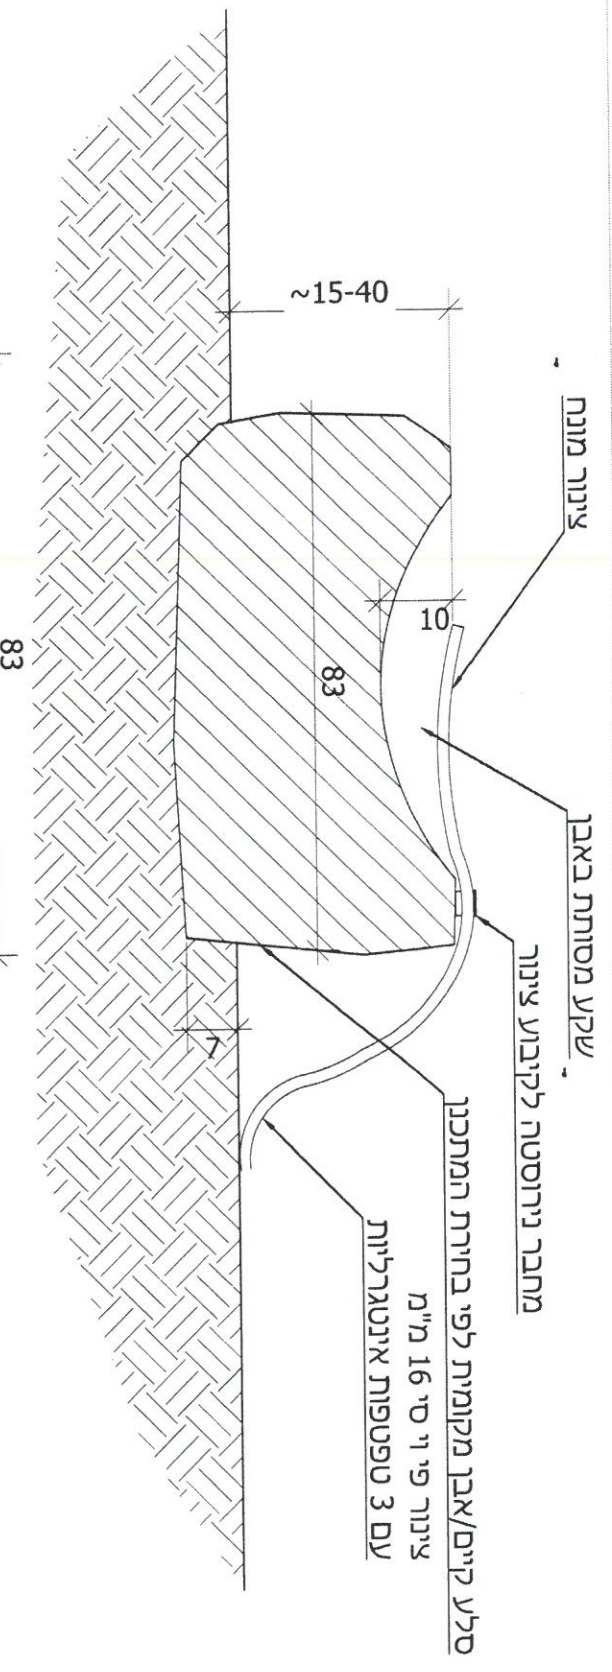

שי אילון
אדריכלות | עיצוב | נוף בי"מ
shai@greenarch.co.il
דוא"ר 03-7363637
טל"

☐ לביצוע
☒ למסד
☐ לעיצוב

שוקת שתיה לציפורים

קרנ"ש - מרכז אזורי - שצ"פ

1:10

8.02

12/01/2022
אביב נתן

223-ME-KRNSH-Shatzap D