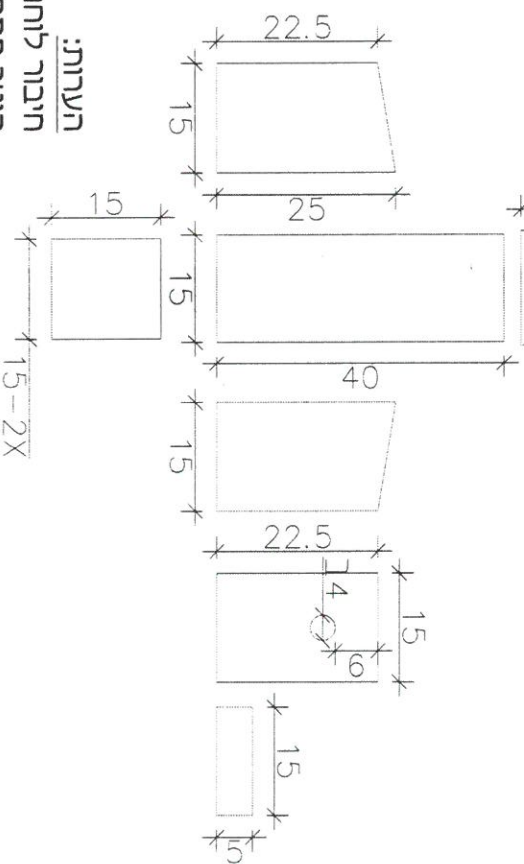

פחת עגול בעץ
מחוזק בפלח מפח
מגלון לפי הנחיית
מתכנן

לוחות העץ בעיבוד גס
גון לפי הנחיית המתכנן

לוח עץ 15*5 ס"מ
לצירת תיבת פתוחה

בורג לעיגון תיבת הקינור לגזע העץ

בורג לעיגון תיבת הקינור לגזע העץ

גזע עץ
בורג לעיגון תיבת הקינור לגזע העץ

פחת עגול בעץ
מחוזק בפלח מפח
מגלון לפי הנחיית מתכנן

חיבור לוחות העץ על-ידי דבק עץ וסיכות,
קוטר פתח הכניסה ייקבע ע"פ טבלת מאפיינים של תיבות קינור בהוצאת המרכז לטיפוח
ציפורי הבר

הערות:

קופסת קינור לציפורים

1:10