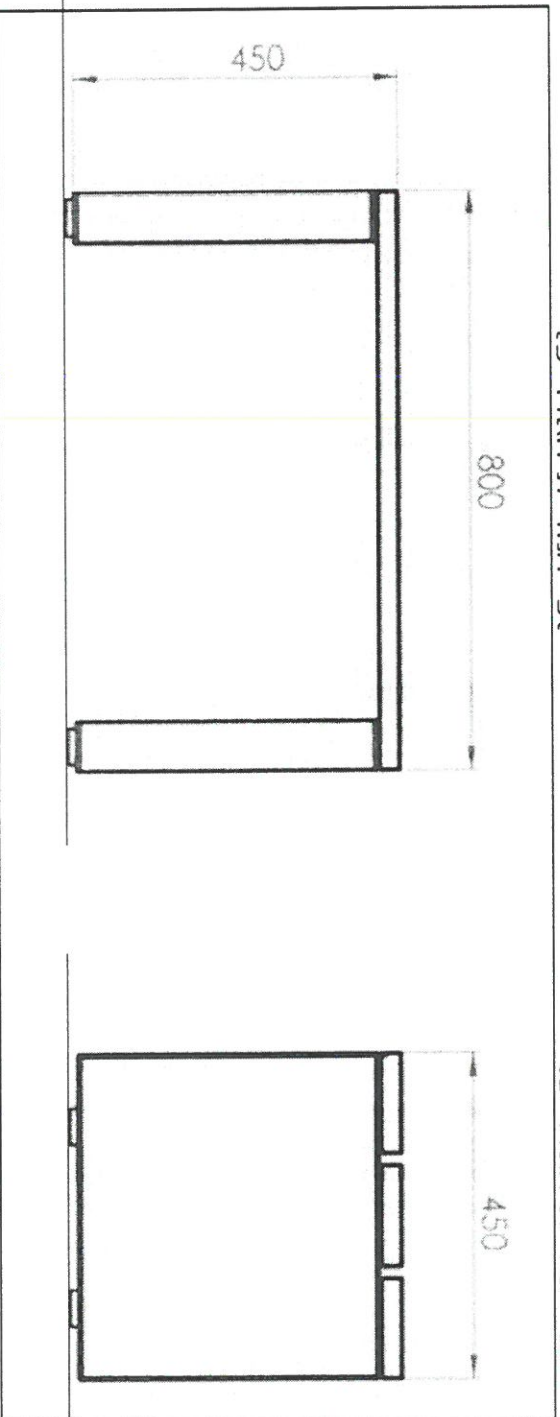

שולחן דגם "ברצלונה" - תוצרת "עמית ריהוט גן" או ש"ע
מק"ט 10.2218
שולחן דגם ברצלונה בשילוב מחכת מגולונת ועץ איפאה.
רעק מרוח בשתי שכבות, מגן לרהגה מפני מים ושמש.
המחכת מגולונת וצבועה בצבע אלקטרוסטטי בתנור.
ניתן לקבל את השולחן בגדלים שונים.

לפי תחריט האדריכל

לפי תחריט האדריכל