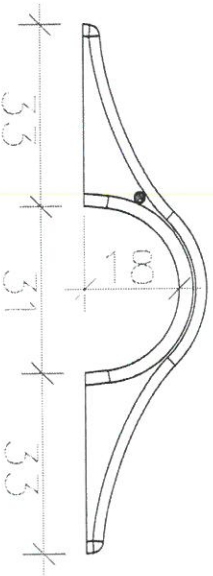

ספסל פיל

מק"ט
9004

ריהוט ילדים תוצרת שחם אריכא או ש"ע
גוון בטון לפי הנחיות המתכנן

שחם אריכא

שרי אילון

אדריכלות | עיצוב | גוף בע"מ
shai@greenarch.co.il
03-7363637
ט"ו:

27/10/2016 א

☐ גביעת ☒ נמסר ☐ נעיצו

ספסל ילדים - פיל

קרנ"ש - מרכז אזורי - שע"פ

ללא קנ"מ

7.13

12/01/2022
אביב נתן

223-ME-KRNSH-Shatzap D