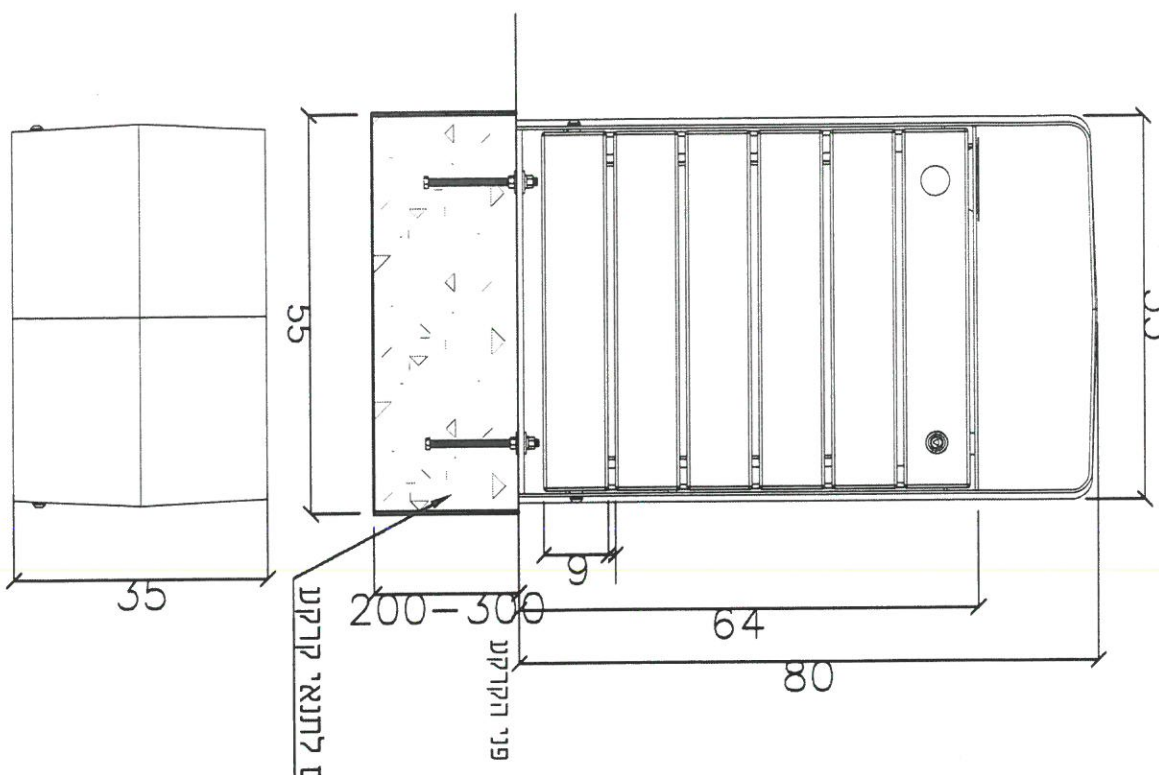

Cat. 3066

53

אשפון לביא

- ☐ אום 3/8 מגוליון
- ☐ "דיסקיית קפיציית 3/8 מגוליונת
- ☐ דיסקיית 2*30**3/8 מגוליונת
- ☐ אום 3/8 מגוליון

עוגן מגוליון 40*3/8 ליציקת בטון