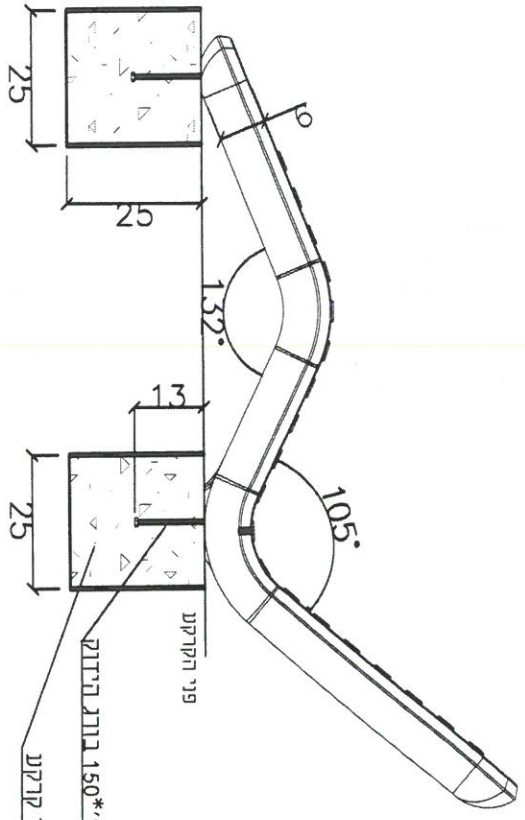

Cat. 1445

מושב חמה

שי אילון
אדריכלות | עיצוב | נוף בי"מ
shai@greenarch.co.il
דוא"ר : 03-7363637
טל :

☐ לציטות ☒ לתכנון ☐ לעיצוב

מושב דגם 'חמה' של 'ששם אריכא'
קרנ"ש - מרכז אזורי - שצ"פ

ללא קני"מ
12/01/2022
אביב תת

7.05
223-ME-KRNSH-Shatcap D