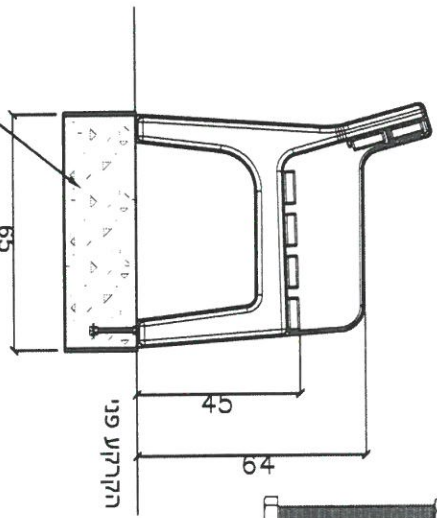

בטון
בהתאם לתנאי קרקע

בטון לקרקע
בהתאם לתנאי קרקע

- דיסקית 30*2**3/8 מגולוונת
- דיסקית קפיצית 1/2" ומגולוונת
- עוגן מגולוון 40*3/8" לציקת בטון
- " אום 3/8 מגולוון
- "דיסקית קפיצית 3/8" מגולוונת
- " אום 3/8 מגולוון