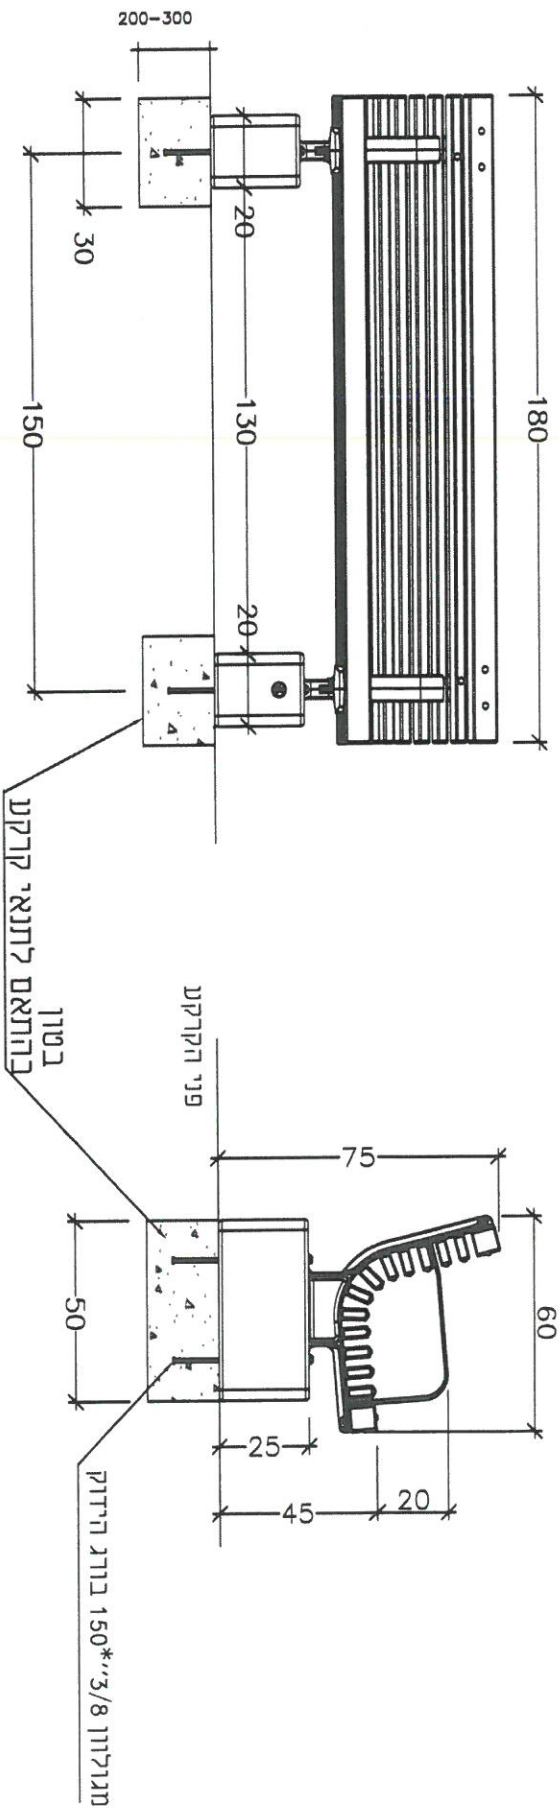

ללא קני"מ
12/01/2022
אביב תת

7.05
223-ME-KRNSH-Shatcap D

ספסל מרגלית עץ 1.8 מטר עם מסעד יד

Cat. 1204

ספסל מרגלית עץ 1.2 מטר עם מסעד יד

Cat. 1202

שוי אילון

אדריכלות עיצוב נוף בע"מ