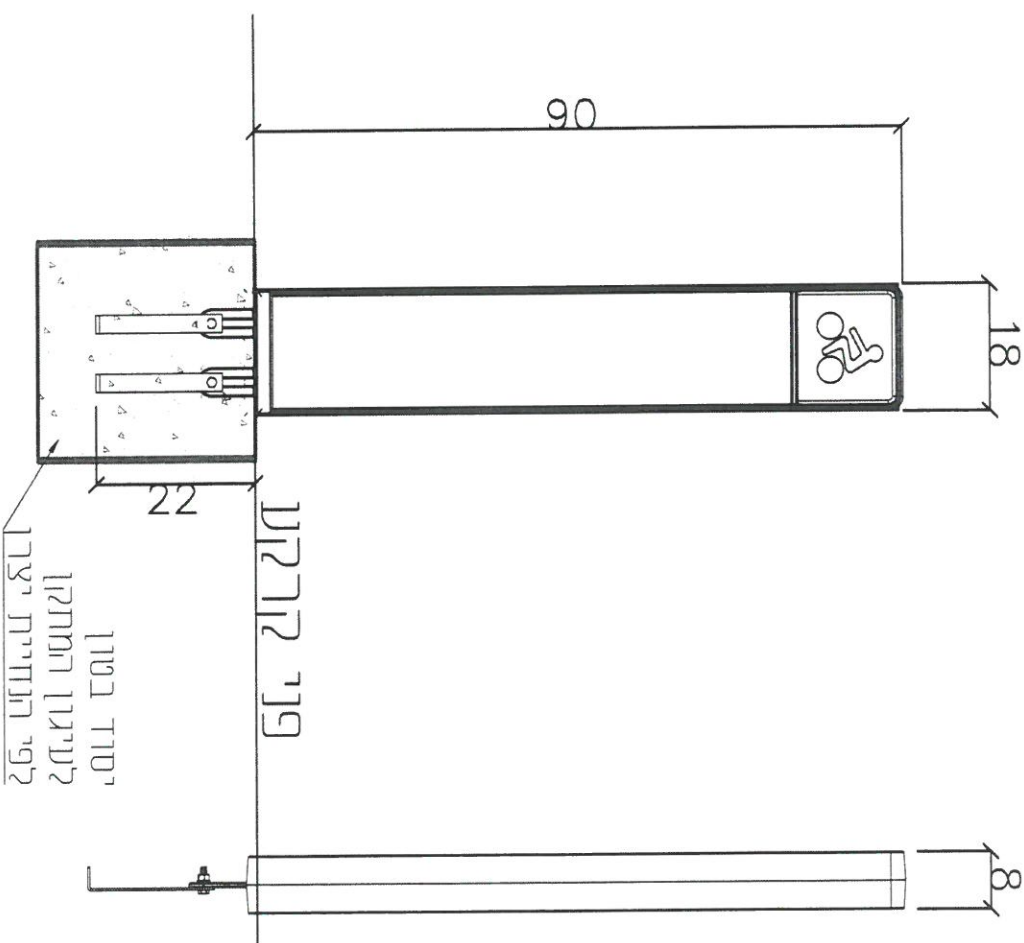

מתקן זנייה לאופניים דגם 'לביא'

Cat. 4990

שי אילון
אדריכלות | עיצוב | נוף בי"מ
shai@greenarch.co.il
דוא"ר 03-7363637
טל:

מתקן קשירת אופניים דגם 'לביא' של 'שדס ארינא'

☐ לביטוח
☒ זמכר
☐ לעידן

קור"ש - מרכז אזרחי - שצ"פ

1:10
12/01/2022
איב כח

6.08

223-ME-KRNSH-Shatzap D