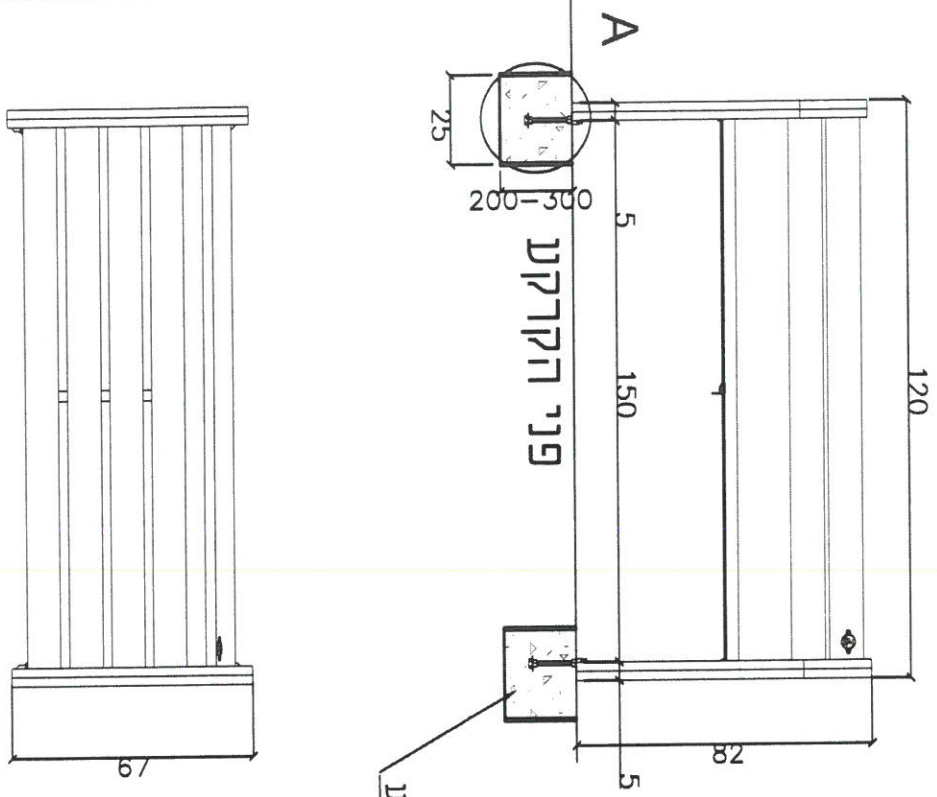

פני הקרקע

בטון
בהתאם לתנאי קרקע

בטון לקרקע
בהתאם לתנאי קרקע

- דיסקית 30*2**3/8 מגולוונת
- דיסקית קפיצית 1/2" ומגולוונת
- עוגן מגולוון 40*3/8" לציקת בטון
- " אום 3/8 מגולוון
- "דיסקית קפיצית 3/8" מגולוונת
- " אום 3/8 מגולוון