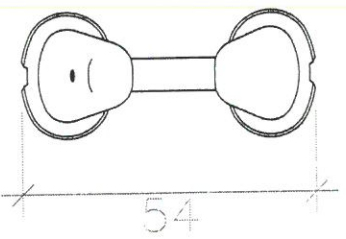

7.09

לביצות למכר לעיון

קרנ"ש - מרכז אזורי - שע"פ

12/01/2022
 איבית חתן

223-ME-KRNSH-Shatzap D

מק"ט
9003

ספסל סוס

ריהוט ילדים תוצרת שטם ארינא או ש"ע
גוון בטון לפי הנחיות המתכנן