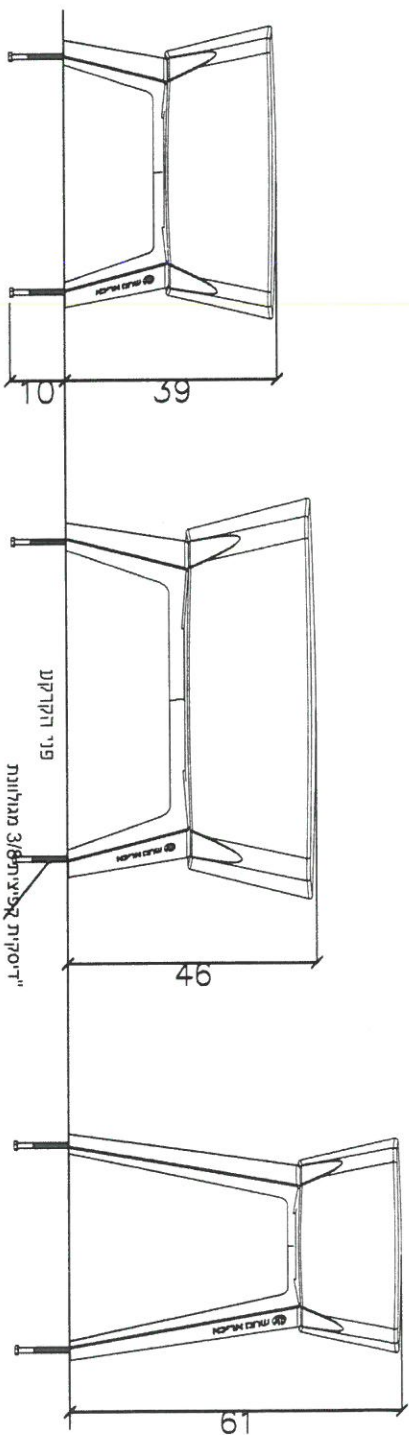

שרפרפי אודם

Cat. 1466

Cat. 1467

Cat. 1465

שי אילון

אדריכלות | עיצוב | נוף בע"מ
דוא"ר: shai@greenarch.co.il
03-7363637
טל:

שרפרפים דגם 'אודם' של 'ישום אריכא'

ללא קני"מ

7.09

☐ לביצות ☒ למכר ☐ לעיון

קרנ"ש - מרכז אזורי - שע"פ

12/01/2022
איבית חתן

223-ME-KRNSH-Shatzap D