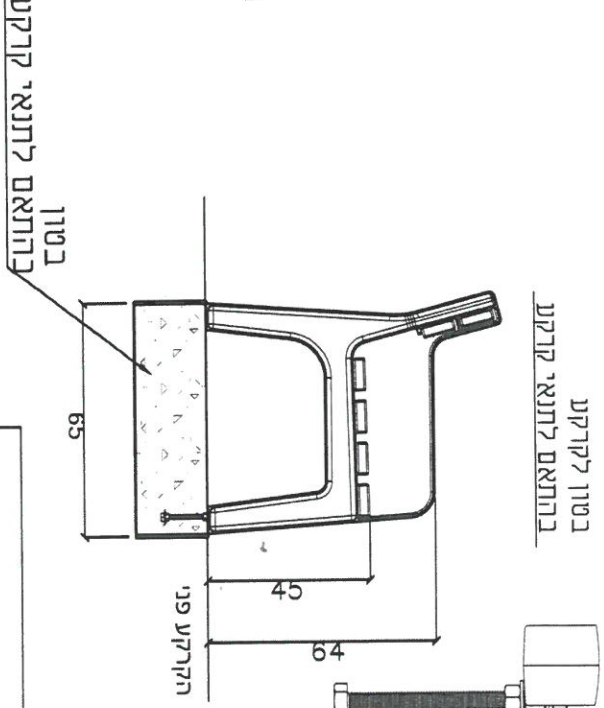

Cat. 1139 -

ספסל דגם 'לביאי' 1.70 מ'

1:5 A

- דיסקית 30*2*3/8 מגולוונת
- דיסקית קפיצית 1/2" מגולוונת
- עוגן מגולוון 40*3/8 ליציקת בטון
- " אום 3/8 מגולוון
- " דיסקית קפיצית 3/8 מגולוונת
- " אום 3/8 מגולוון