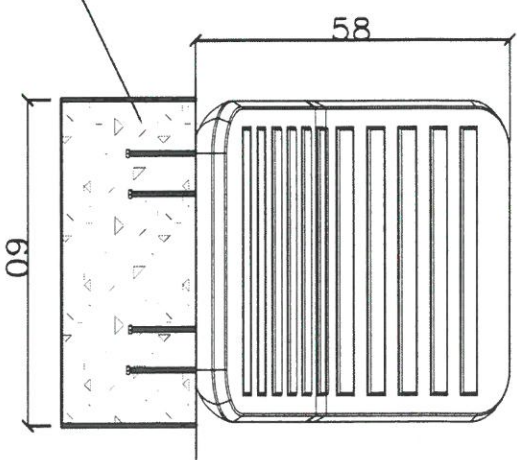

Cat. 1445

מושב חמה

שי אילון
אדריכלות | עיצוב | נוף בי"מ
shai@greenarch.co.il
דוא"ר : 03-7363637
טל :

☐ לציטות ☒ לתכנון ☐ לעיצוב

מושב דגם 'חמה' של 'ששם אריכא'
קרנ"ש - מרכז אזורי - שצ"פ

ללא קני"מ
12/01/2022
אביב תת

7.05
223-ME-KRNSH-Shatcap D