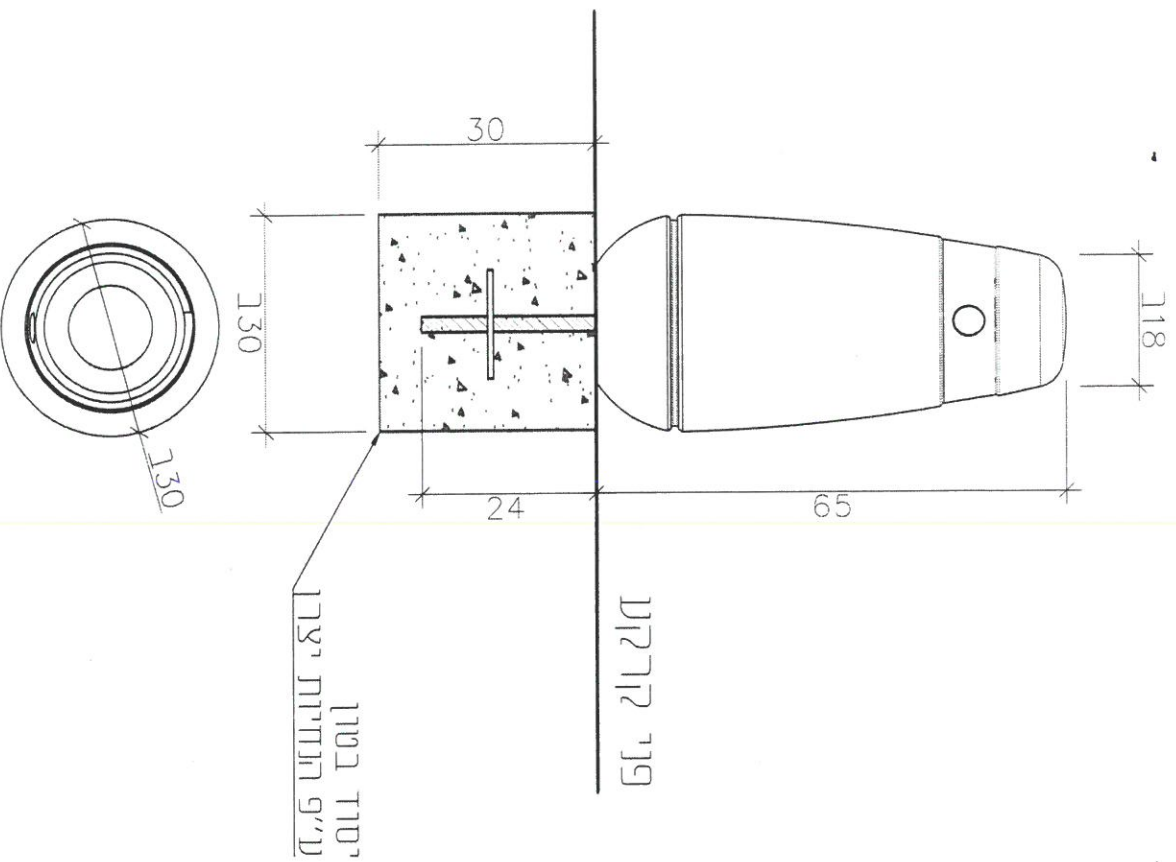

מחוסמים לדרכב, דגם 'נוגה' של 'שדס ארינא',
 מק"ט 4140 או ש"ע - מויצר מחומר ממוחזר
 אפשרות להרכבת פס זוהר
 *המחוסמים מעוגן לקרקע

מחוסם 'נוגה' 'שדס ארינא'

קרב"ש - מרכז אזורי - שצ"פ

שי אילון

אדרכללות עיצוב נורק בע"מ
 shai@greenarch.co.il
 03-7363637