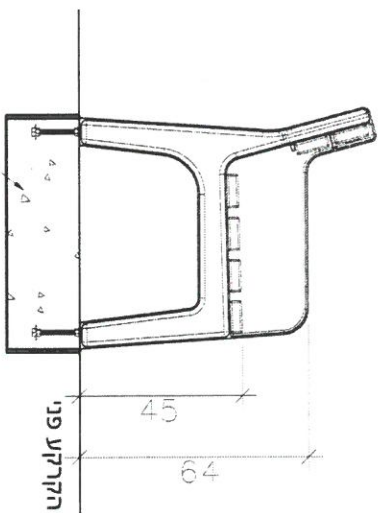

20/07/2021 א

מושב דגם ילביא' 0.6 מ"י של ישחם אריכא

ללא

7.03B

שי אילון
אדריכלות | עיצוב | נוף בי"מ
shai@greenarch.co.il
03-7363637
טל':

☐ לביצוע ☒ למכר ☐ זעזעו

קרנ"ש - מרכז אזורתי - שצ"פ

12/01/2022
איב חן

223-ME-KRNSH-Shazap D