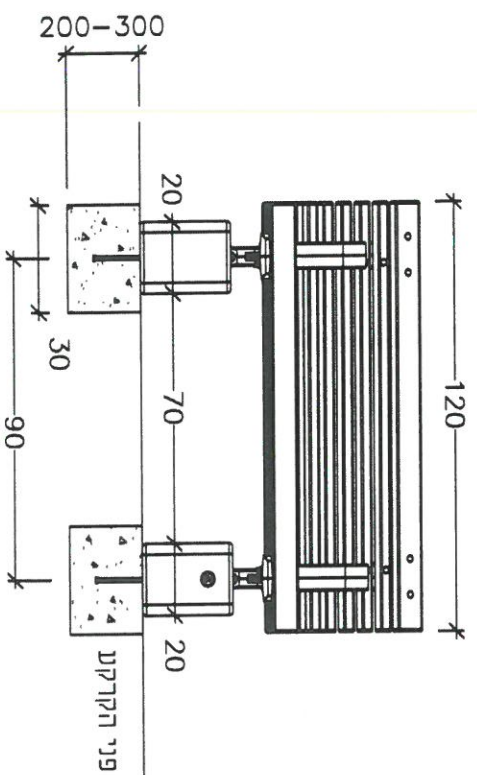

ללא קני"מ
12/01/2022
אביב תת

7.05
223-ME-KRNSH-Shatcap D

ספסל מרגלית עץ 1.8 מטר עם מסעד יד

Cat. 1204

ספסל מרגלית עץ 1.2 מטר עם מסעד יד

Cat. 1202

שוי אילון

אדריכלות עיצוב נוף בע"מ