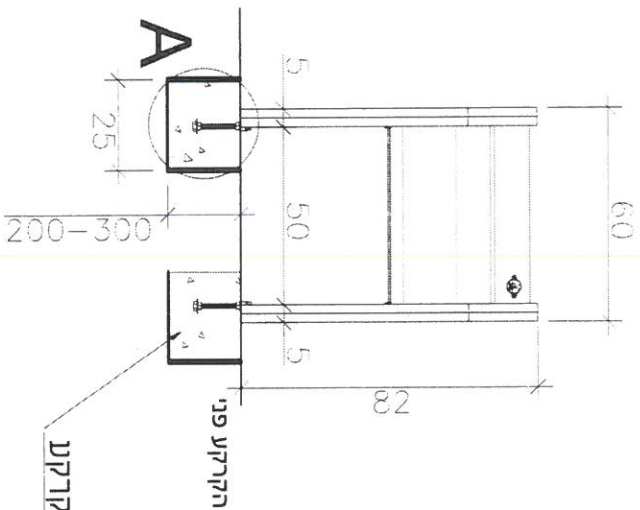

Cat. 1140

מושב-דגם ילביא' 0.6 מ"י

דיסקיות 30*2**3/8 מגולוונת

דיסקית קפיציית 1/2" מגולוונת

עגון מגולוון 40*3/8 ליציקת בטון

" אום 3/8 מגולוון

"דיסקיות קפיציית 3/8 מגולוונת

" אום 3/8 מגולוון

בטון
בהתאם לתנאי קרקע