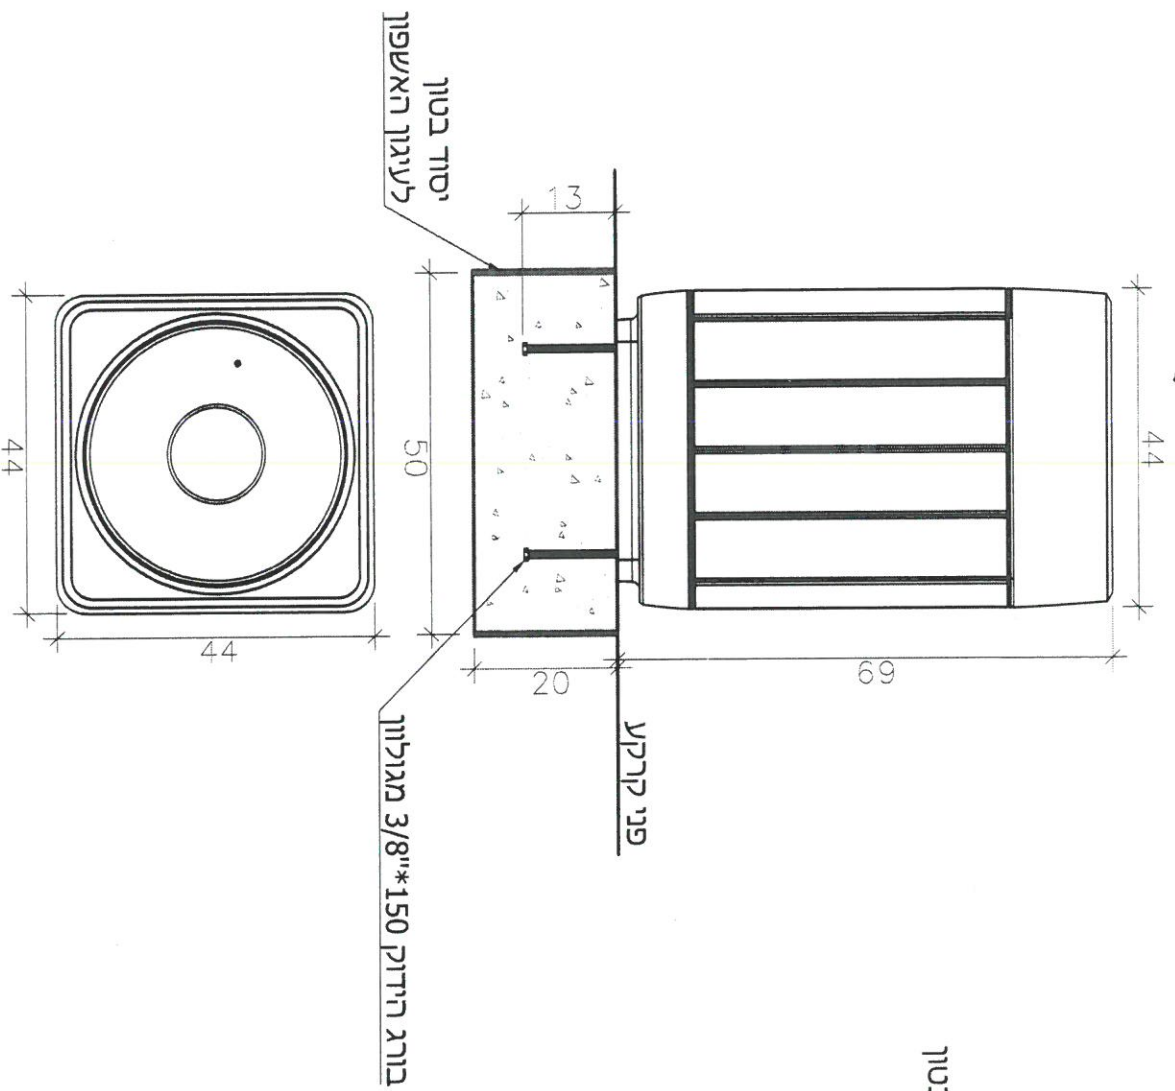

מיוצר מחומר ממותז
נפח 45 ליטר, מידות 44/44/69 ס"מ
מעטפת האשפון מעץ צבוע מורכב על בסיס ורכוס מבטון
מיכל מגולוון ומכבה נירוסטה
מועגן לקרקע ע"י ברגי עיגון

אשפון 'סביון' 'שחם אריכא'

1:10

7.01A

שי אילון
אדריכלות | עיצוב | נוף בע"מ
shai@greenarch.co.il
03-7363637
דא"ל: טל: