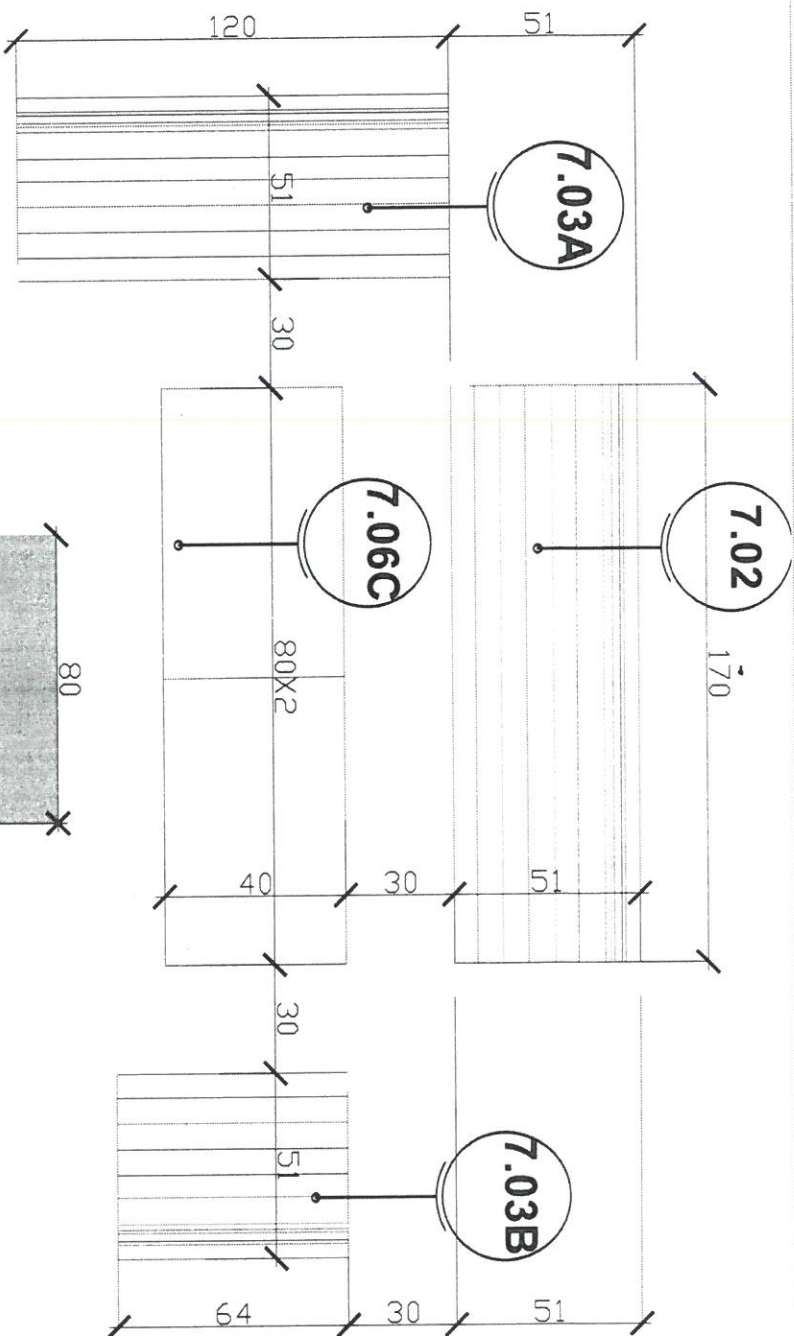

ספסל דגם 'לביאי' של 'יששם אריכא'

1:20

7.02

שיר אילון
אדריכלות | עיצוב | חוף ג'י'מ
shai@greenarch.co.il
03-7363637
טל':

גביע
 למסך
 לעיזו

קרנ'יש - מרכז אזורי - שצ"פ

12/01/2022
אביב חתן

223-ME-KRNSH-Shatzap D