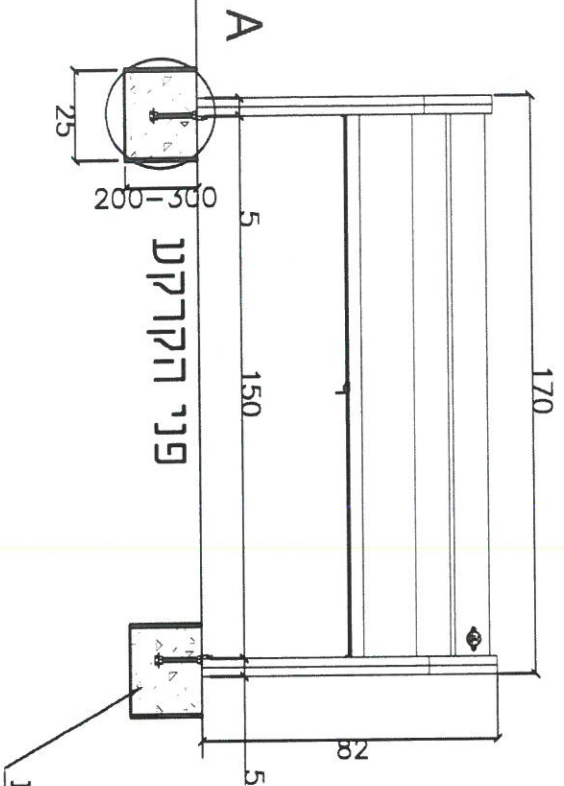

Cat. 1139 -

ספסל דגם 'לביאי' 1.70 מ'

1:5 A

- דיסקית 30*2*3/8 מגולוונת
- דיסקית קפיצית 1/2" מגולוונת
- עוגן מגולוון 40*3/8 ליציקת בטון
- " אום 3/8 מגולוון
- " דיסקית קפיצית 3/8 מגולוונת
- " אום 3/8 מגולוון