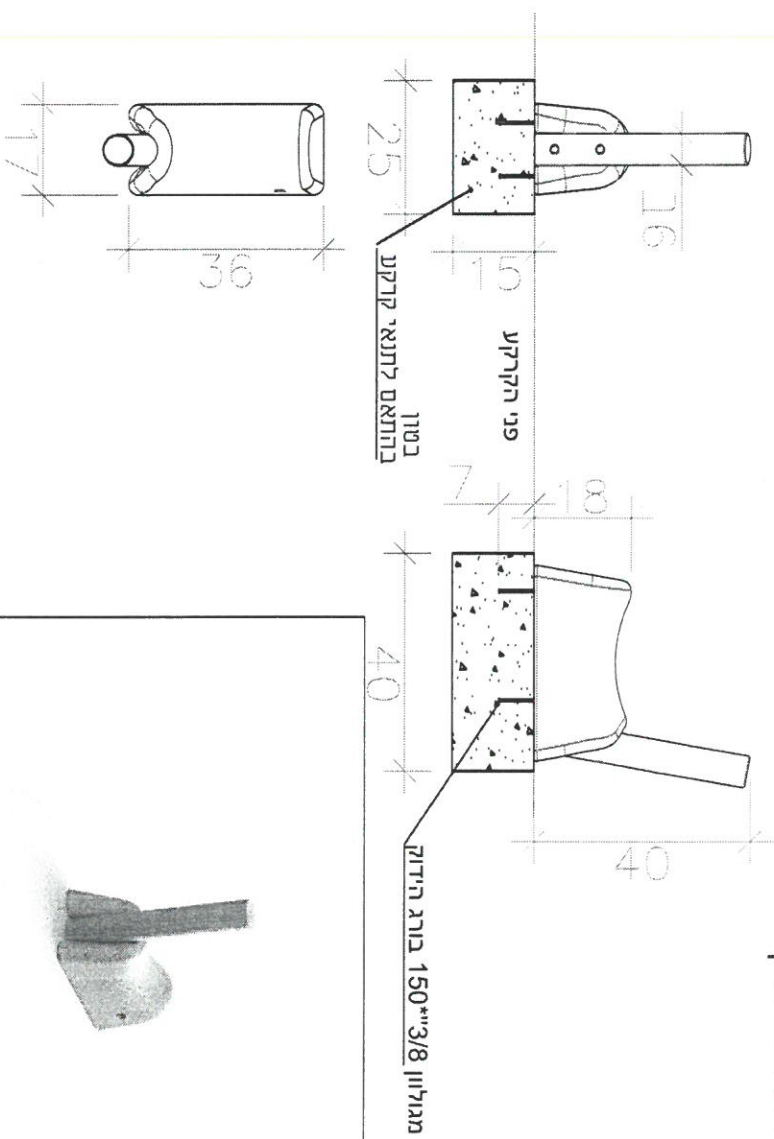

קרני"ש - מרכז אזורי - שצ"פ

ללא קני"מ

12/01/2022
אביב כהן

7.14

223-ME-KRNSH-Shatzap D

מק"ט
9001

ספסל ג'ירף

ריהוט ילדים תוצרת שטם ארינא או ש"ע
גוון בטון לפי הנחיות המתכנן