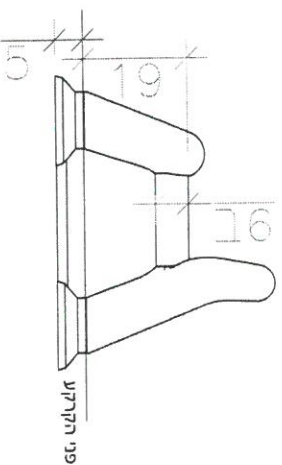

7.09

לביצות למכר לעיון

קרנ"ש - מרכז אזורי - שע"פ

12/01/2022
 איבית חתן

223-ME-KRNSH-Shatzap D

מק"ט
9003

ספסל סוס

ריהוט ילדים תוצרת שטם ארינא או ש"ע
גוון בטון לפי הנחיות המתכנן