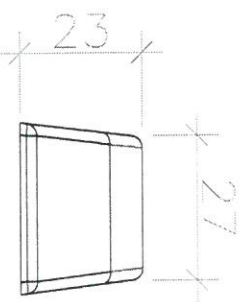

ספסל פיל

מק"ט
9004

ריהוט ילדים תוצרת שחם אריכא או ש"ע
גוון בטון לפי הנחיות המתכנן

שחם אריכא

שרי אילון

אדריכלות | עיצוב | גוף בע"מ
shai@greenarch.co.il
03-7363637
ט"ו:

27/10/2016 א

☐ גביעת ☒ נמסר ☐ נעיצו

ספסל ילדים - פיל

קרנ"ש - מרכז אזורי - שע"פ

ללא קנ"מ

7.13

12/01/2022
אביב נתן

223-ME-KRNSH-Shatzap D