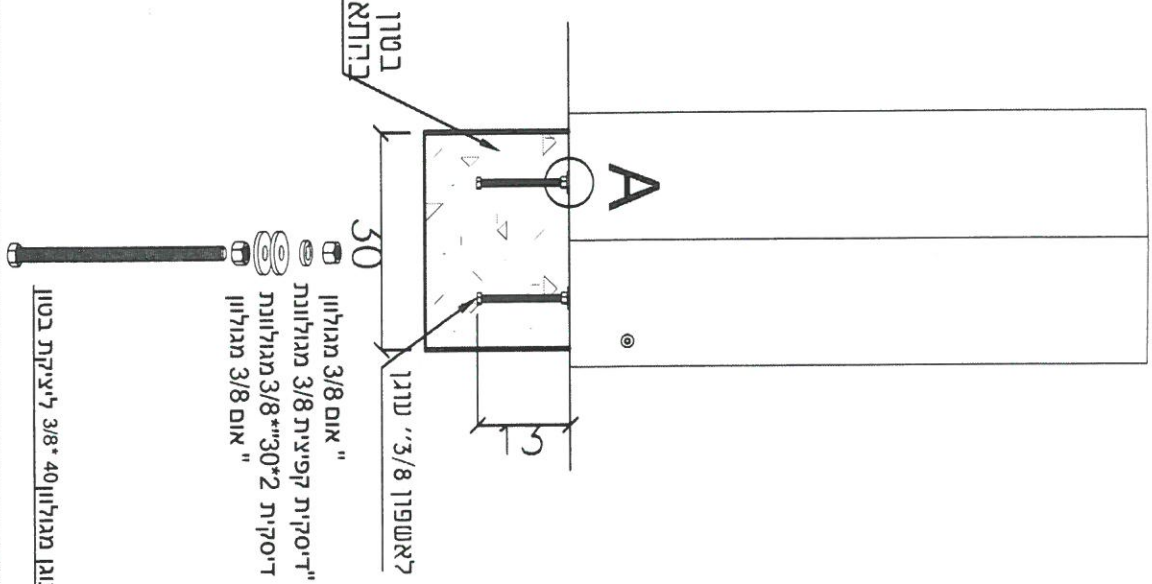

Cat. 3066

53

אשפון לביא

- ☐ אום 3/8 מגוליון
- ☐ "דיסקיית קפיציית 3/8 מגוליונת
- ☐ דיסקיית 2*30**3/8 מגוליונת
- ☐ אום 3/8 מגוליון

עוגן מגוליון 40*3/8 ליציקת בטון