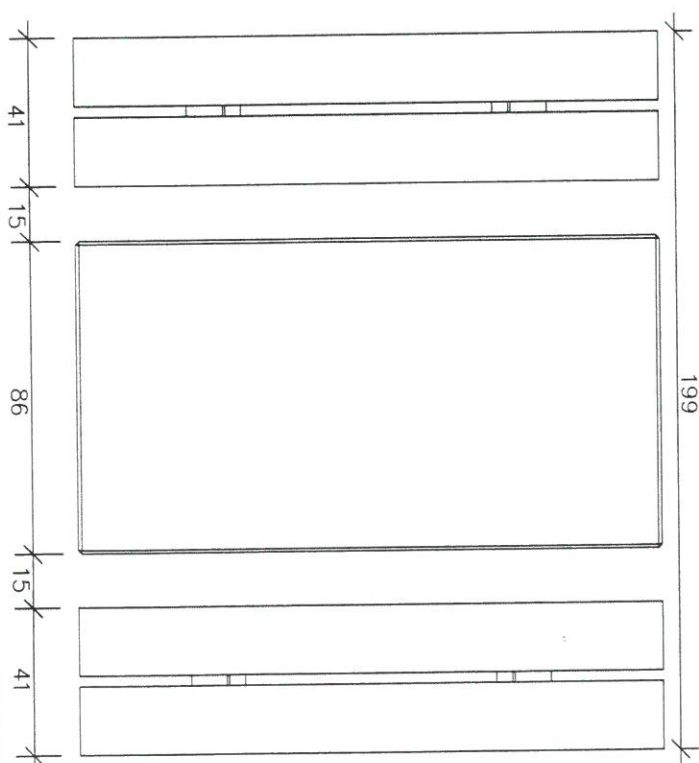

12/01/2022
אביב חן

223-ME-KRNSH-Shakap D

מערכת ישיבה חורש נגישה עם מושבי בטון דמוי עץ

מק"ט 1704

77606 שחרם י' אריכא ובניו בע"מ רח' העמלוצ'ת הקלה אשדוד
טל: 08-8562432 פקס 08-8563533

תאריך עידיכון	20/08/2020
מחזורת אחרון	ב
יה מידה ס"מ	יה מידה ס"מ