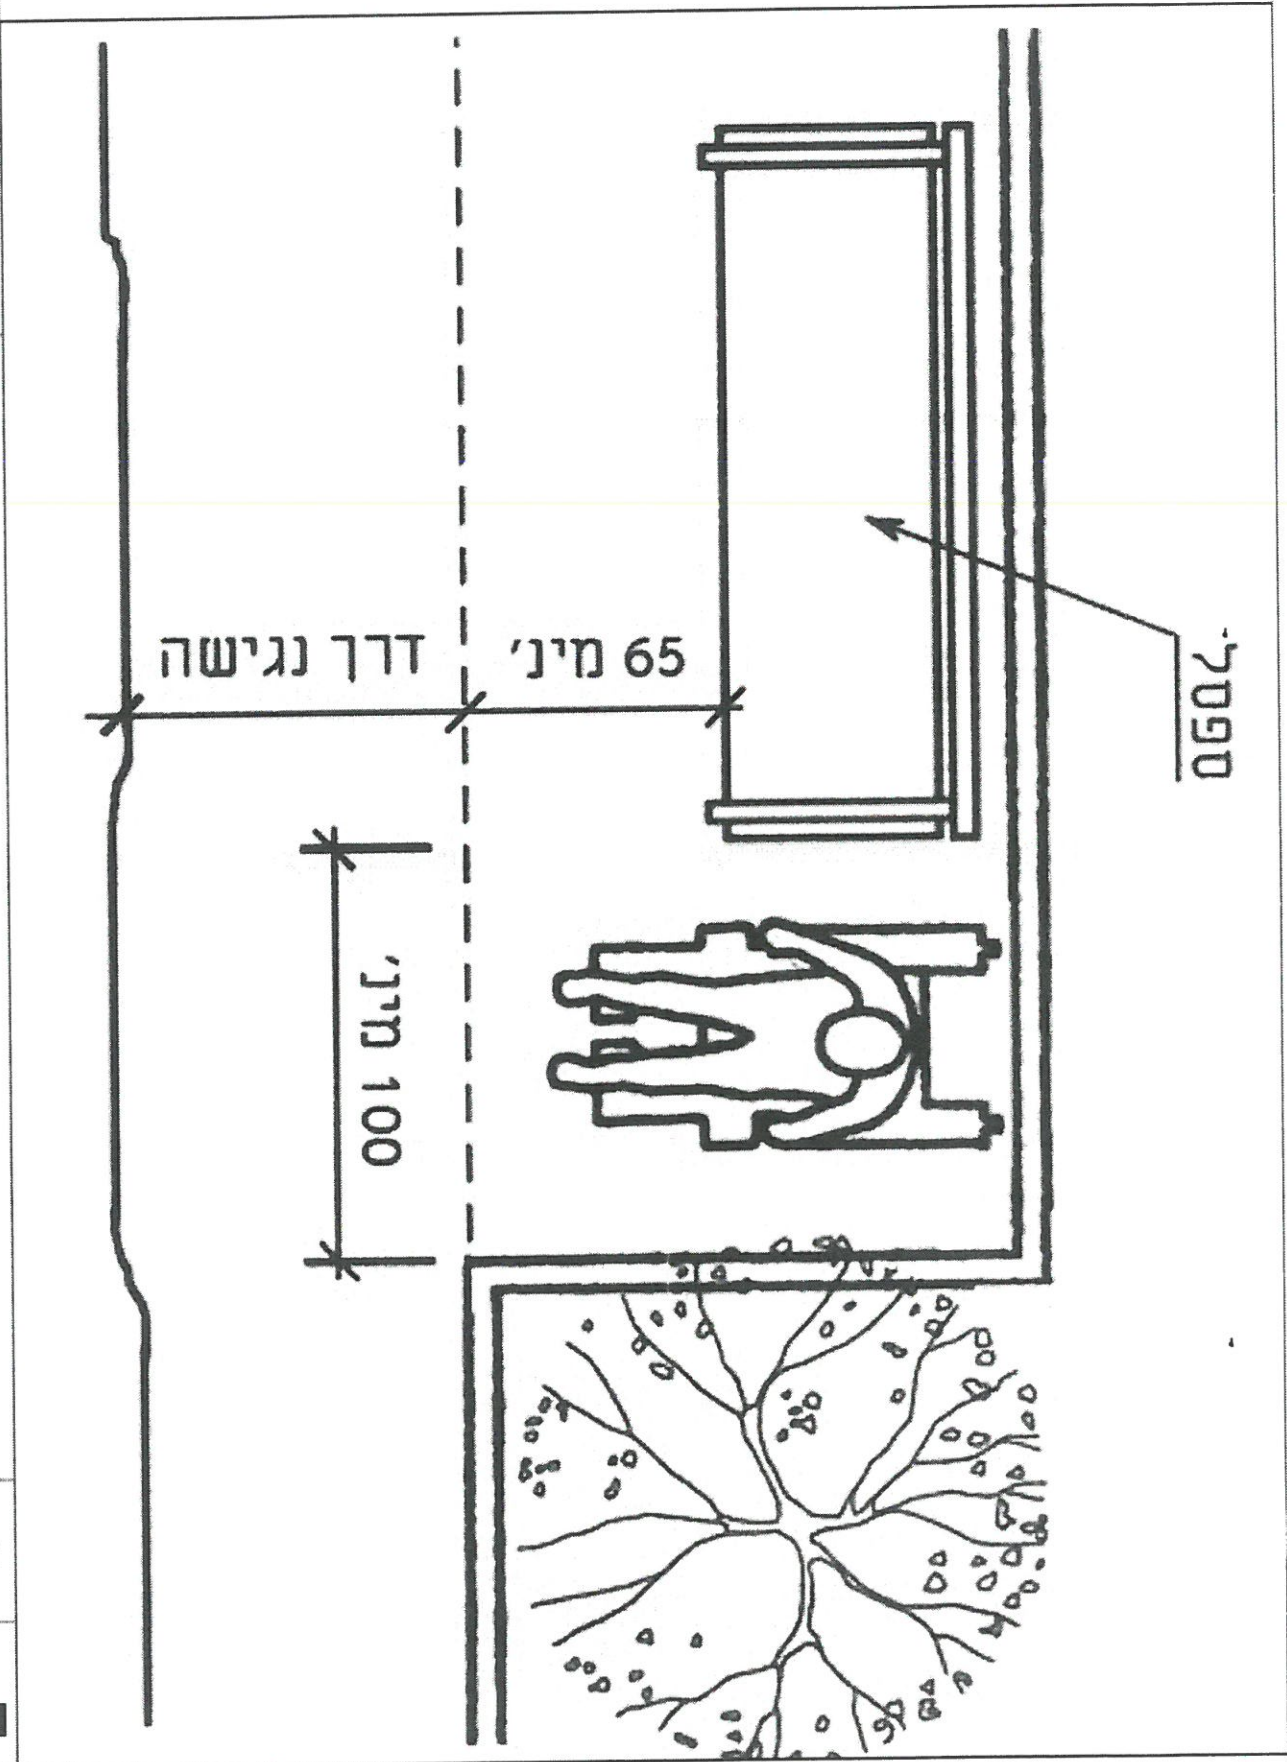

שׂי אילון
אדריכלות | עיצוב | נוף בט"מ
דוא"ר: shai@greenarch.co.il | 03-7363637
טל:

☐ לריצת
☒ זמכר
☐ לתיז
הצבת ספסל בריצת
קרנ"ש - מרכז אזורי - שצ"פ

ללא
12/01/2022
אביב תת
7.08
223-ME-KRNSH-Shatzap D