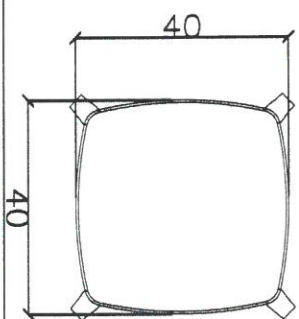

שרפרפי אודם

Cat. 1466

Cat. 1467

Cat. 1465

שי אילון

אדריכלות | עיצוב | נוף בע"מ
דוא"ר: shai@greenarch.co.il
03-7363637
טל:

שרפרפים דגם 'אודם' של 'ישום אריכא'

ללא קני"מ

7.09

☐ לביצות ☒ למכר ☐ לעיון

קרנ"ש - מרכז אזורי - שע"פ

12/01/2022
איבית חתן

223-ME-KRNSH-Shatzap D