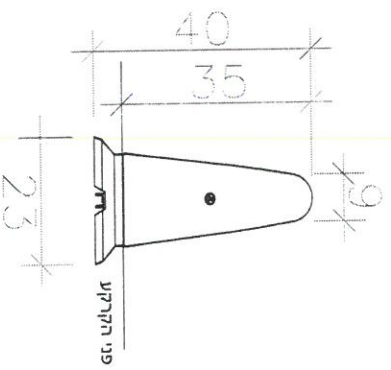

7.09

לביצות למכר לעיון

קרנ"ש - מרכז אזורי - שע"פ

12/01/2022
 איבית חתן

223-ME-KRNSH-Shatzap D

מק"ט
9003

ספסל סוס

ריהוט ילדים תוצרת שטם ארינא או ש"ע
גוון בטון לפי הנחיות המתכנן