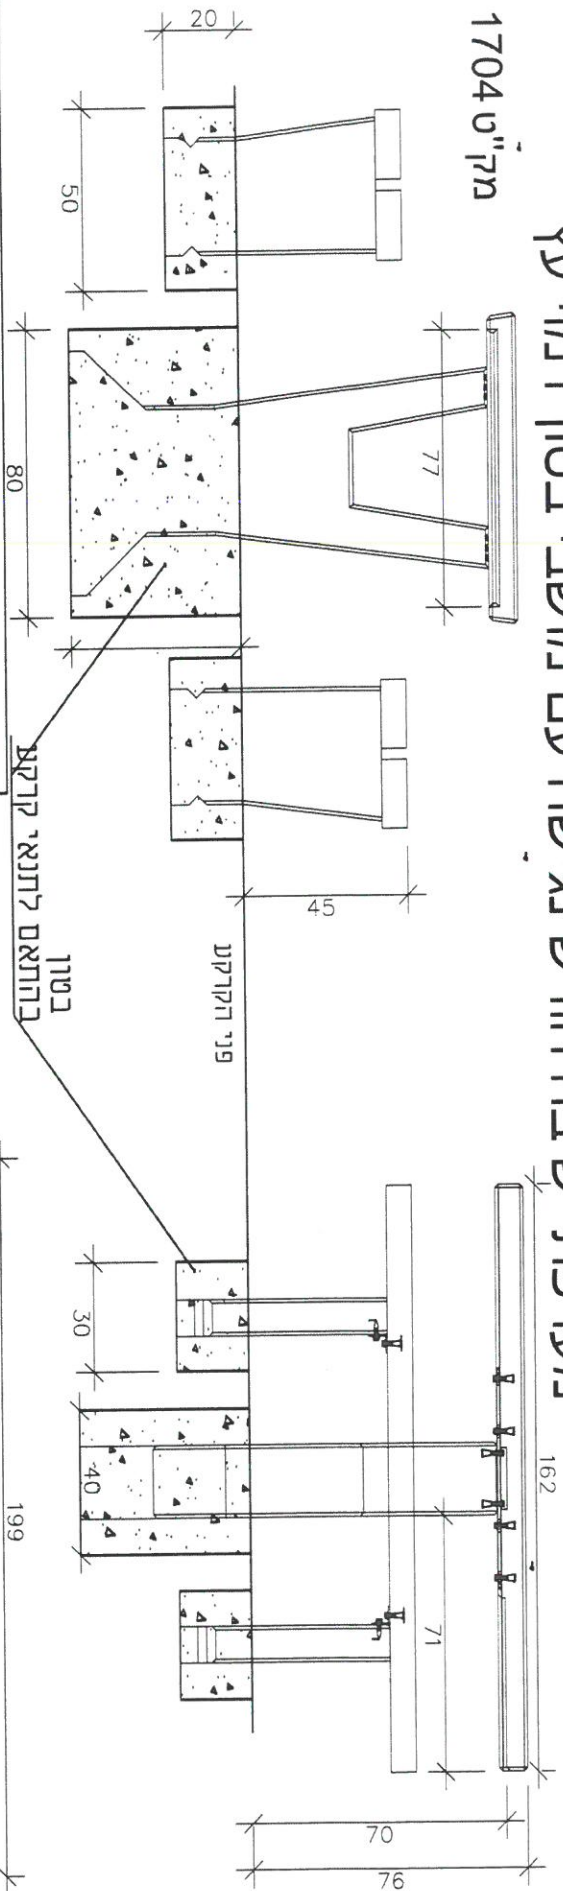

12/01/2022
אביב חן

223-ME-KRNSH-Shakap D

מערכת ישיבה חורש נגישה עם מושבי בטון דמוי עץ

מק"ט 1704

77606 שחרם י' אריכא ובניו בע"מ רח' העמלוצ'ת הקלה אשדוד
טל: 08-8562432 פקס 08-8563533

תאריך עידיכון	20/08/2020
מחזורת אחרון	ב
יה מידה ס"מ	יה מידה ס"מ