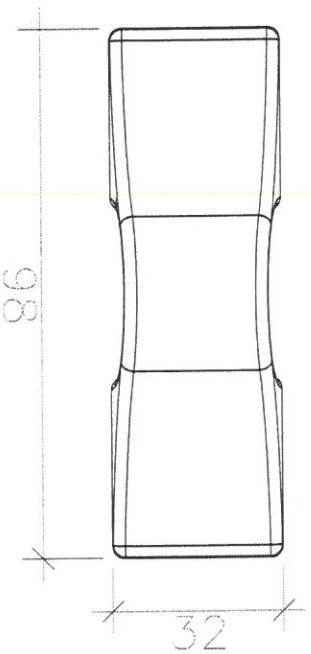

ספסל פיל

מק"ט
9004

ריהוט ילדים תוצרת שחם אריכא או ש"ע
גוון בטון לפי הנחיות המתכנן

שחם אריכא

שרי אילון

אדריכלות | עיצוב | גוף בע"מ
shai@greenarch.co.il
03-7363637
ט"ו:

27/10/2016 א

☐ גביעת ☒ נמסר ☐ נעיצו

ספסל ילדים - פיל

קרנ"ש - מרכז אזורי - שע"פ

ללא קנ"מ

7.13

12/01/2022
אביב נתן

223-ME-KRNSH-Shatzap D