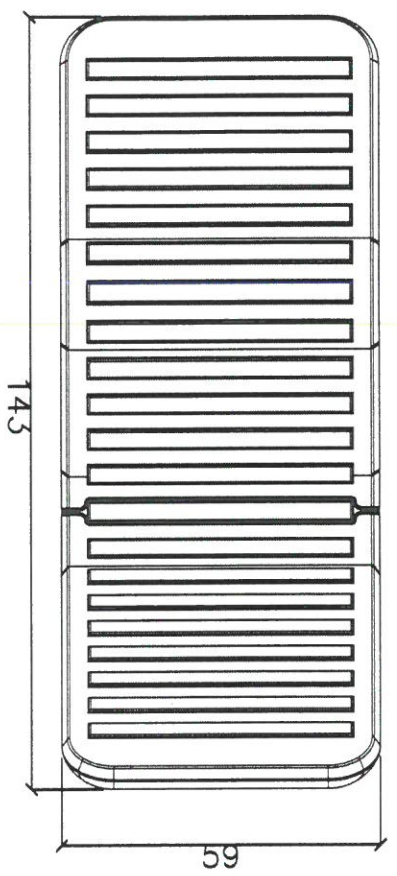

Cat. 1445

מושב חמה

שי אילון
אדריכלות | עיצוב | נוף בי"מ
shai@greenarch.co.il
דוא"ר : 03-7363637
טל :

☐ לציטות ☒ לתכנון ☐ לעיצוב

מושב דגם 'חמה' של 'ששם אריכא'
קרנ"ש - מרכז אזורי - שצ"פ

ללא קני"מ
12/01/2022
אביב תת

7.05
223-ME-KRNSH-Shatcap D