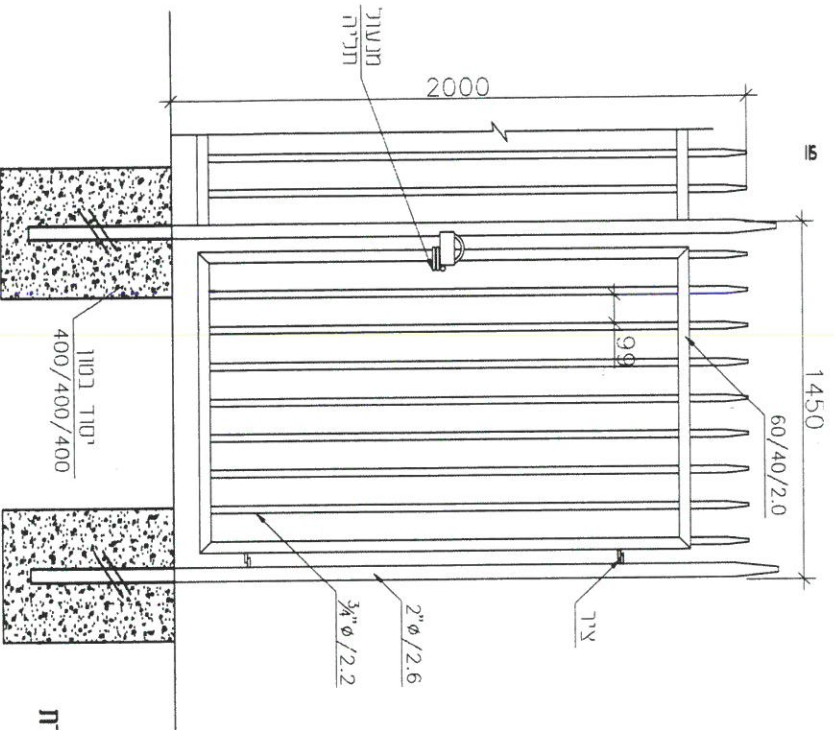

ברחמים לדרייטור קוב"ט
מוטד הוויינד
מתאים לתקן 4273

"ORLI" FENCES LTD.
Manufacturer of Fences for Sport Courts,
Safety Fences, Gating Mills and Gateways
Factory: Ben-Yehuda Blvd, Tel Hadyasa (Nesher)
Mail address: P.O. Box 457, Nesher 3999001, Israel
14572-4-8211165, Fax: 14572-4-8211789
www.orli.com

אגודות אורלי בע"מ
יצרי אגודות למעלה מ-50 ספורט מועדון וביחוד
וולנה ומשחקי דולנה
מסעף: דוד בן-יהודה תל הדיס (ישראל)
מען למעשה דואר: תיבת דואר מס' 457, נשר 3999001
טל: 14572-4-8211165 פקס: 14572-4-8211789

גדרות אורלי בע"מ

36

שי אילון
אדריכלות | עיצוב חוף בע"מ
shai@greenarch.co.il
03-7363637

☐ לביצוע
☒ למכרז
☐ לעיון
טל:

שער כשפש דגם 'חניתי' של 'אגודות אורלי בע"מ'

קרנ"ש - מרכז אזורי - שצ"פ

- היצור שומר נאמס את הונחת ברידת
- האורח לשנות מידות
- כל הונחות ששדות • מחודות 2004
- ניתן לצבוע בשיטה אלקטרוסטטית באבק
- כל התקנים מובלים באבק חם לאור היצור וה" 918
- השיטות כלא ע"י

1:25
6.03

12/01/2022
איבב כח
223-ME-KRNSH-Shalzap D