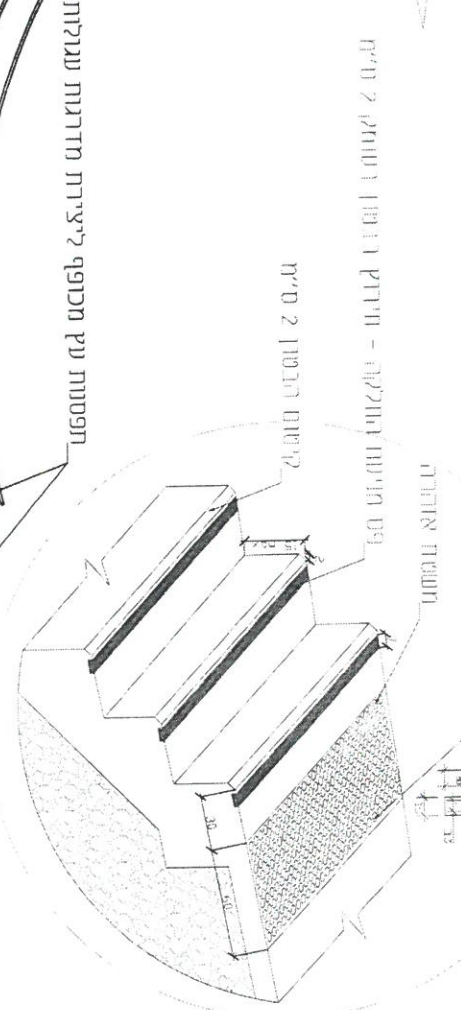

שי אילון

אדריכלות | עיצוב | נוף בע"מ
 shai@greenarch.co.il
 03-7363637
 דוא"ל : טל :

לתיאור
 למסכה
 לעיצוב

קיר תמר בלוק אמריקה- חיפוי קיר

קרנ"ש - מרכז אזרחי - שצ"פ

ללא ק"מ

1.05

12/01/2022
 איג"ב ח"ן

223-ME-KRNGH-Shatzap D

תכנית

המקום נבנה על ידי חברת 'מבנים' ב-2016
 ונבנה על סלילי בטון עגולים
 המבנה נבנה על ידי 'מבנים' ו'מבנים' - חידוש וריפוד סלילי בטון עגולים
 לרוחב המבנה 2 מ"מ

חתך מדרגות

תפסנות עץ מכופף ליצירת מדרגות עגולות