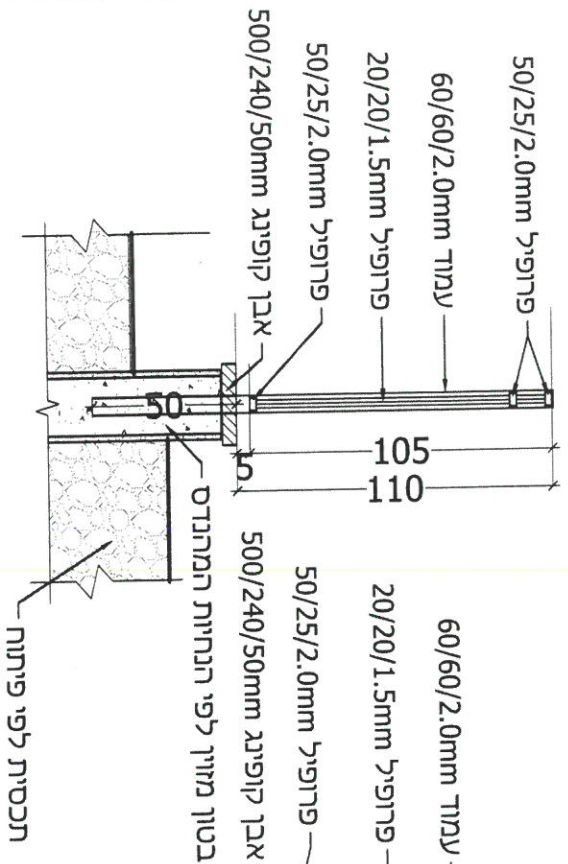

לתיאור: לתיאור: לתיאור:

קור"ש - מרכז אזורי - שצ"פ

12/01/2022
 איבב כהן

223-ME-KRNSH-Shatzap D

מעקה חגן
 מס' קטלוגי 5006
 או שו"ע

הערות:
 גזון לפי הנחיית האדריכל
 עובי מצעים וביסוסים ע"פ הנחיות מהנדס

מעקה בטיחות בגובה 1.10 מ - דגם 'חנן' של 'גדרות אורלי בע"מ'