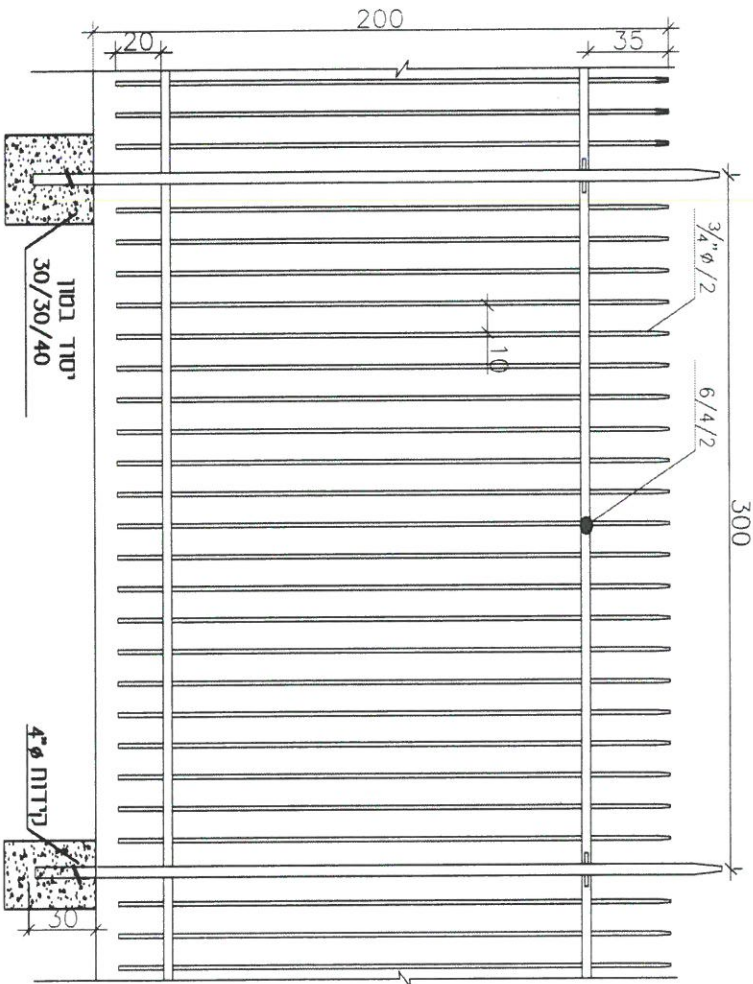

מפעל: ודד בן-יהודה תל זשן

מטע למשקלה דא: תיודי זצא טיעוד 3999000 נטל

טל: 821165-4-972 פקס: 8211789-4-172

גדר תנית א
מס' קטלוגי 1008

גדרות אורלי בע"מ

- היצור שומר לעצמו את הזכויות במידות
- האורחות לשנות מידות.
- כל הוכיחות ששורות • מהודות 2004