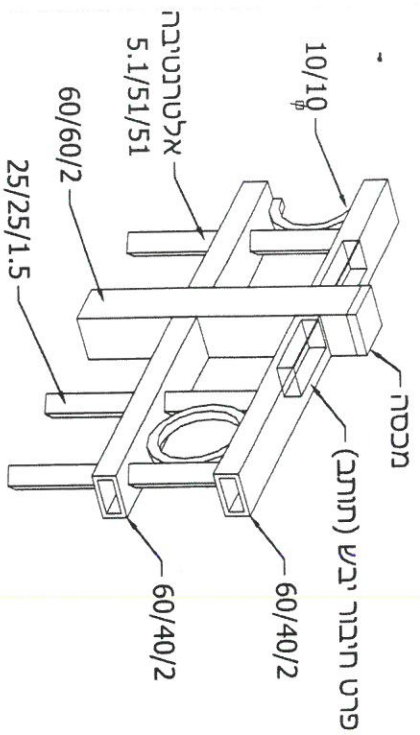

לתיאור: לתיאור: לתיאור:

קור"ש - מרכז אזורי - שצ"פ

12/01/2022
 איבב כהן

223-ME-KRNSH-Shatzap D

מעקה חגן
 מס' קטלוגי 5006
 או שו"ע

הערות:
 גזון לפי הנחיית האדריכל
 עובי מצעים וביסוסים ע"פ הנחיות מהנדס

מעקה בטיחות בגובה 1.10 מ - דגם 'חנן' של 'גדרות אורלי בע"מ'