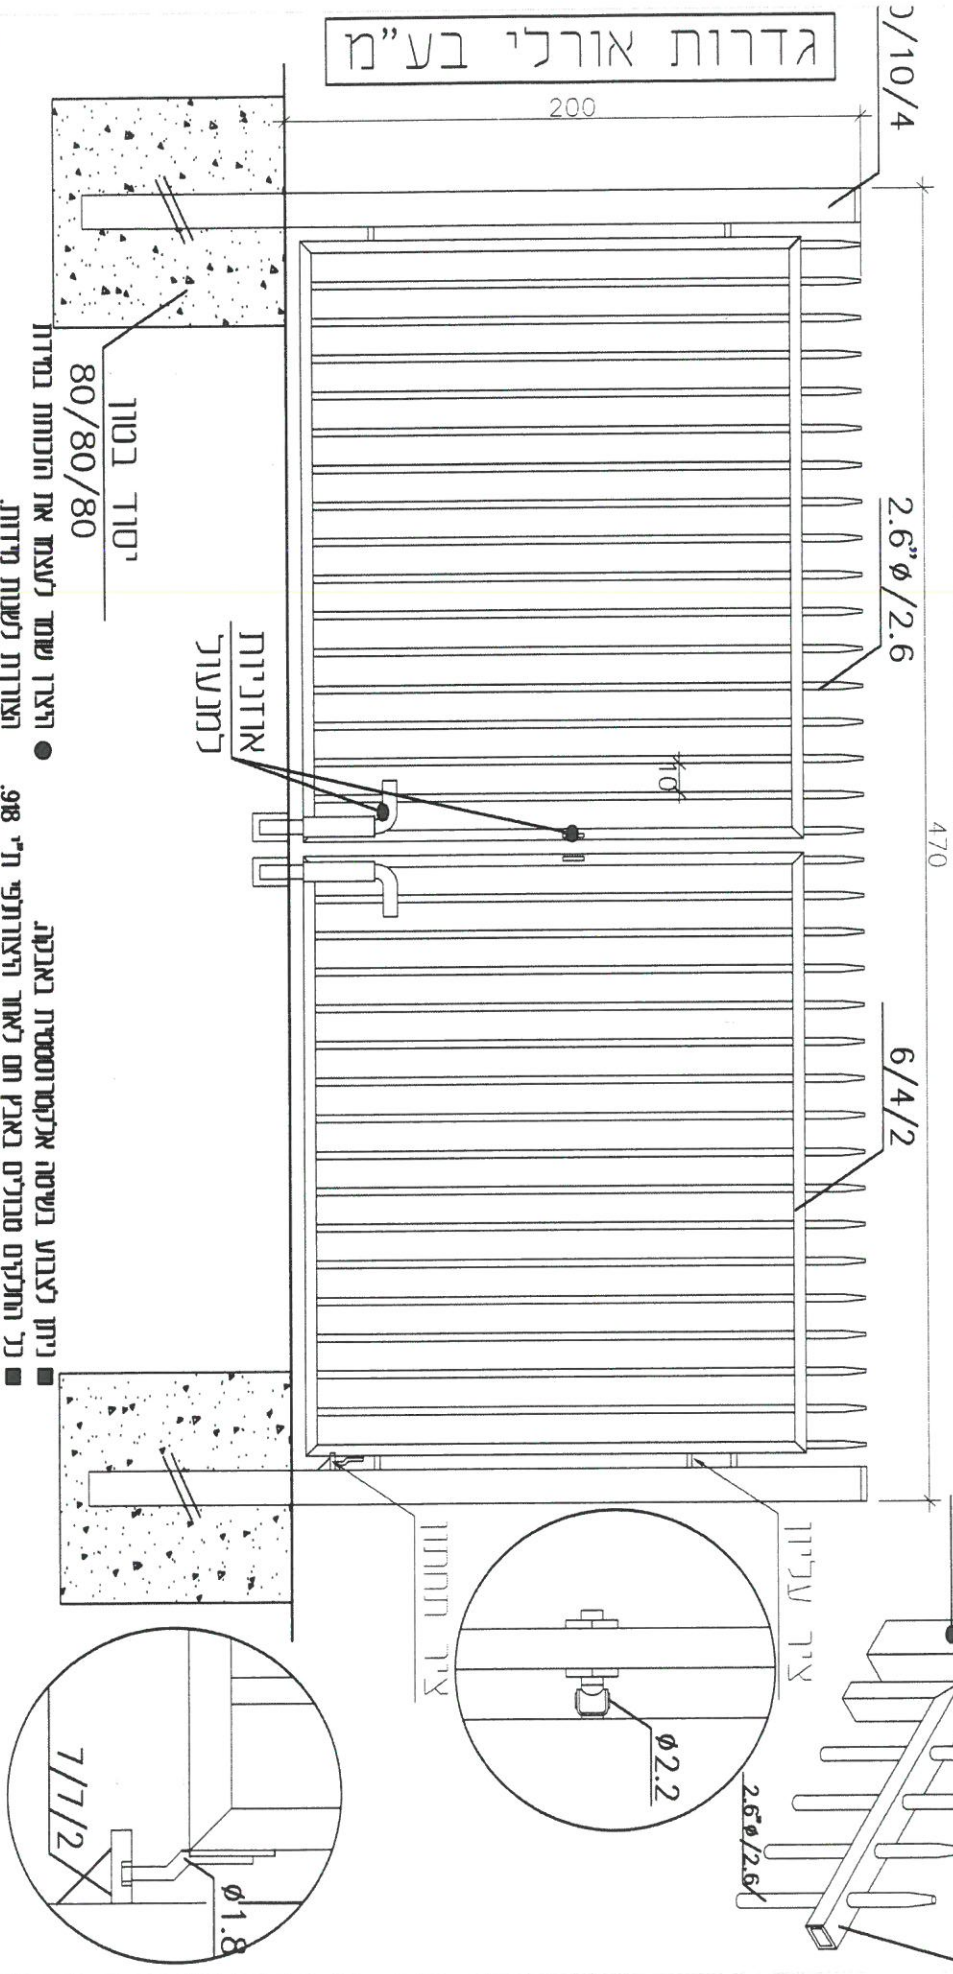

מתאים לתנן 3724

"ORLI" RENCES LTD.
WWW.OT-IL.COM
Manufacturer of Fences for Sport Courts,
Safety Fences, Guiding Rails and Girders
Factory: Bar-Yehuda Road, Tel Hadya (Nabata)
Mail address: P.O. Box 457, Nabat 3883001, Israel
Tel: 02-8211165, Fax: 02-8211789

אורלי בע"מ
יצרנית אורלי בע"מ
יצרת גדרות למגרשי ספורט מעקות בטיחות
חלוקה ומשמור דור"ה
מפעל: דוד בן-יהודה תל הדין
מען למשלוח דא: תיודת זמא טקד 3883001 נח
טל: 02-821165-972, פקס: 02-8211789-972

1989 buxs

שער חנית
מס' קטלוגי 2001

שי אילון

אדריכלות עיצוב גוף בע"מ
shai@greenarch.co.il
03-7363637

דא"ל ל: ☐ **לביטול** ☒ **למכר** ☐ **לעידו**

שער לרכב דגם "חנית" של חברת "גדרות אורלי בע"מ"

1:25

6.05

12/01/2022
איבית בן

223-ME-KRNSH-Shatzap D