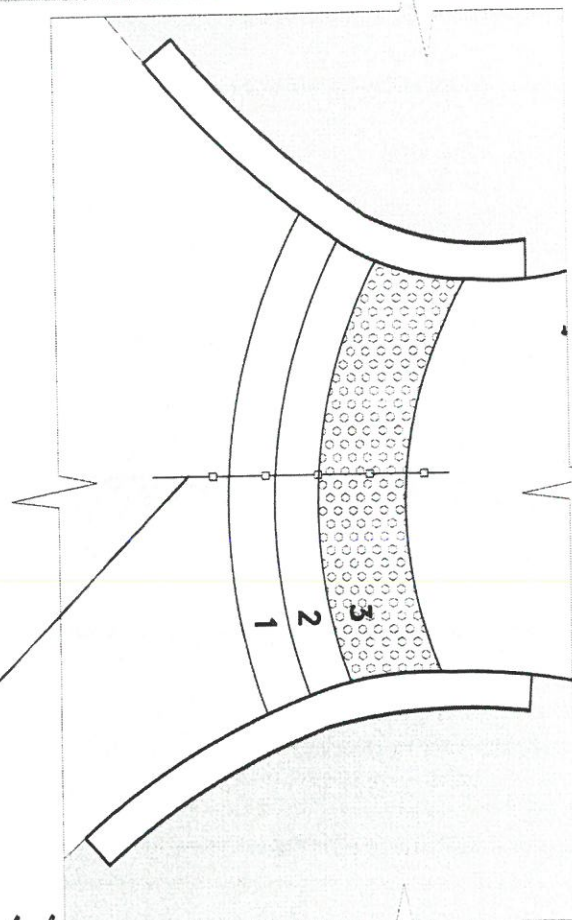

223-ME-KRNGH-Shatzap D

תכנית

המקום נבנה על ידי חברת 'מבנים' ב-2016
 ונבנה על סלילי בטון עגולים
 המבנה נבנה על ידי 'מבנים' ו'מבנים' - חידוש וריפוד סלילי בטון עגולים
 לרוחב המבנה 2 מ"מ

חתך מדרגות

תפסנות עץ מכופף ליצירת מדרגות עגולות