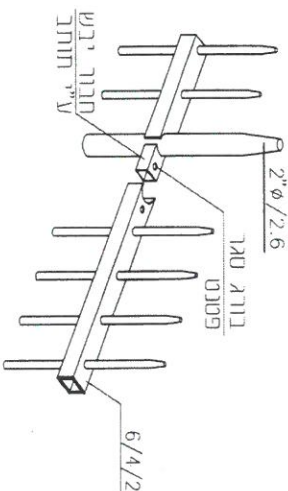

ברומאס נדררשורות קוב"ט
משרד התיכונ
מחזאים לתיכון 3724

"ORLI" FENCES LTD.

אורלי פנסי

Manufacturer of Fences for Sport Courts,
Safety Fences, Guiding Rails and Gateways

Factory: Bar-Yehuda Road, Tel Hadya (Nabata)
Ltd address: P.O. Box 457, Nabata 3999000, Israel

14972-4-821165, Fax: 172-4-8211789

www.orli.com

buxs

1989

יצרני גדרות נמאשי ספורטס מעמק ביתרחה

תלכה ומשקל דריכה

מפעל: ודד בן-יהודה תל זשן

מטע למשקלה דא: תיודי זצא טיעוד 3999000 נטל

טל: 821165-4-972 פקס: 8211789-4-172

גדר תנית א
מס' קטלוגי 1008

גדרות אורלי בע"מ

- היצור שומר לעצמו את הזכויות במידות
- האורחות לשנות מידות.
- כל הוכיחות ששורות • מהודות 2004

- ניתן לצבוע בשיטה אלקטרוסטטית באבקה.
- כל החמלים מכולים באגן חם לאור היצורותפי תי" 98.
- השירטום נלא ע"י

גדר דגם "תנית" של חברה "גדרות אורלי בע"מ"

1:25

6.04

שי אילון
אדריכלות עיצוב גוף בע"מ
shai@greenarch.co.il
03-7363637

לתייזן ☐ למכר ☒ לביצוע ☐

קור"ש - מרכז אזרחי - שצ"פ

12/01/2022
אביב כהן

223-ME-KRNSH-Shalzap D