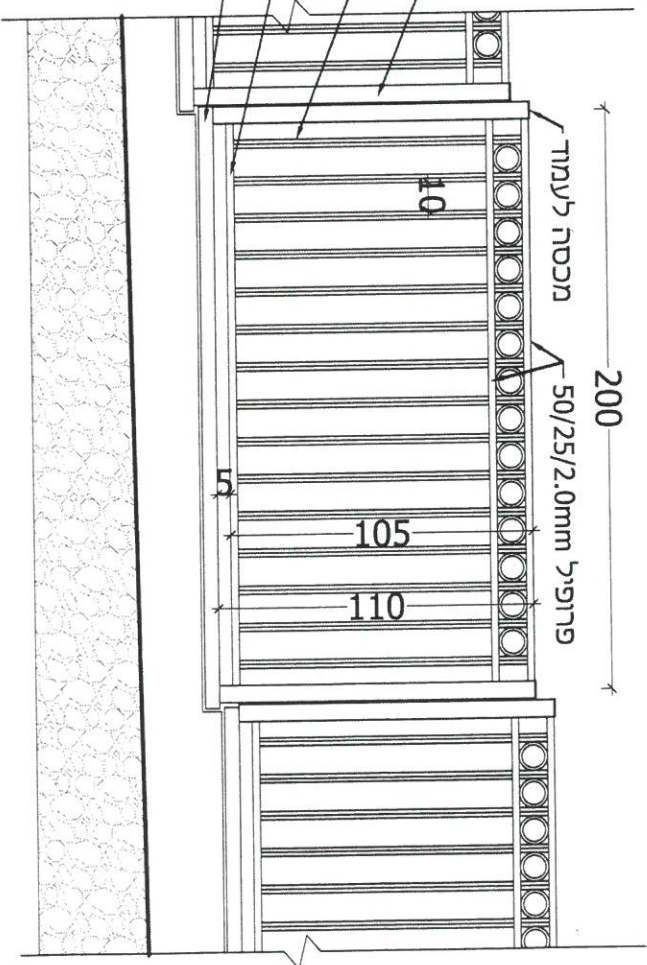

לתיאור: לתיאור: לתיאור:

קור"ש - מרכז אזורי - שצ"פ

12/01/2022
 איבב כהן

223-ME-KRNSH-Shatzap D

מעקה חגן
 מס' קטלוגי 5006
 או שו"ע

הערות:
 גזון לפי הנחיית האדריכל
 עובי מצעים וביסוסים ע"פ הנחיות מהנדס

מעקה בטיחות בגובה 1.10 מ - דגם 'חנן' של 'גדרות אורלי בע"מ'