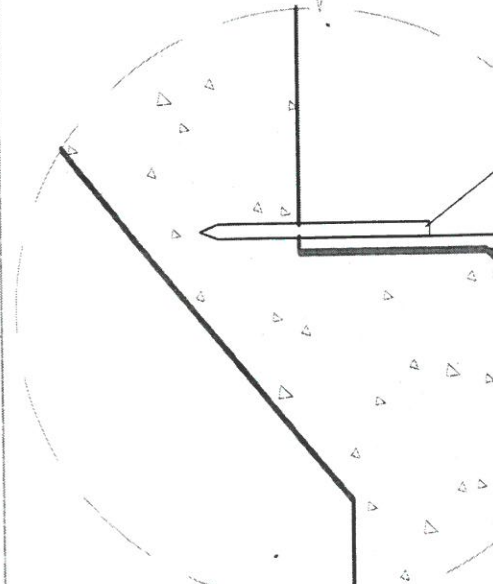

223-ME-KRNGH-Shatzap D

תכנית

המקום נבנה על ידי חברת 'מבנים' ב-2016
 ונבנה על סלילי בטון עגולים
 המבנה נבנה על ידי 'מבנים' ו'מבנים' - חידוש וריפוד סלילי בטון עגולים
 לרוחב המבנה 2 מ"מ

חתך מדרגות

תפסנות עץ מכופף ליצירת מדרגות עגולות