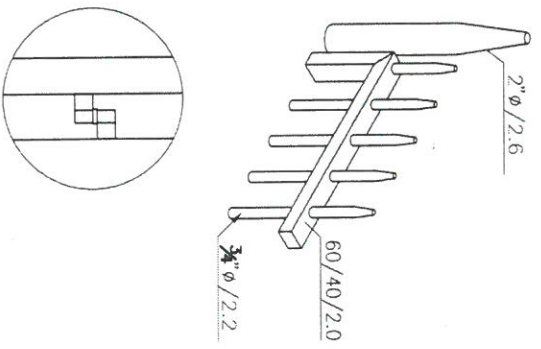

ברחמים לדרייטור קוב"ט
מוטד הוויינד
מתאים לתקן 4273

"ORLI" FENCES LTD.
Manufacturer of Fences for Sport Courts,
Safety Fences, Gating Mills and Gateways
Factory: Ben-Yehuda Blvd, Tel Hadyasa (Nesher)
Mail address: P.O. Box 457, Nesher 3999001, Israel
14572-4-8211165, Fax: 14572-4-8211789
www.orli.com

אגודות אורלי בע"מ
יצרי אגודות למעלה מ-50 ספורט מועדון וביחוד
וולנה ומשחקי דולנה
מסעף: דוד בן-יהודה תל הדיס (ישראל)
מען למעשה דואר: תיבת דואר מס' 457, נשר 3999001
טל: 14572-4-8211165 פקס: 14572-4-8211789

גדרות אורלי בע"מ

36

שי אילון
אדריכלות | עיצוב חוף בע"מ
shai@greenarch.co.il
03-7363637

☐ לביצוע
☒ למכרז
☐ לעיון
טל:

שער כשפש דגם 'חניתי' של 'אגודות אורלי בע"מ'

קרנ"ש - מרכז אזורי - שצ"פ

- היצור שומר נאמס את הונחת ברידת
- האורח לשנות מידות
- כל הונחות ששדות • מחודות 2004
- ניתן לצבוע בשיטה אלקטרוסטטית באבק
- כל התקנים מובלים באבק חם לאור היצור וה" 918
- השיטות כלא ע"י

1:25
6.03

12/01/2022
איבב כח
223-ME-KRNSH-Shalzap D