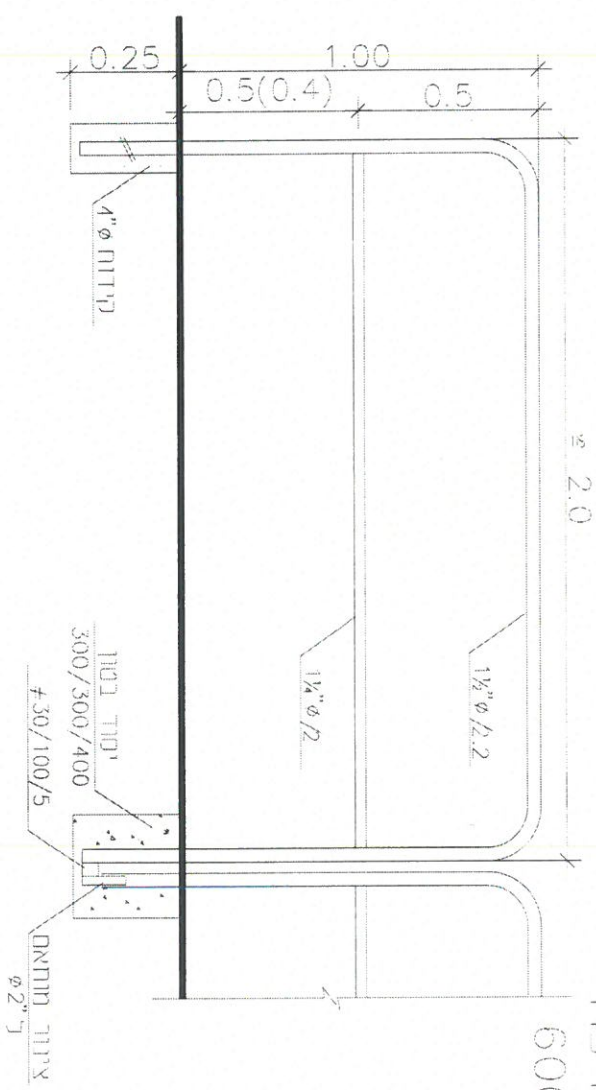

ORL FENCES LTD.

אורלי פנס

גדרות אורלי בע"מ

Manufacturer of Fences for Sport Courts,
Safety Fences, Gating, Balustrades and Security
Fencing (Israel) בע"מ Ltd. (Orl Fences)
Ltd., 48, Shimon Peres St., Tel Aviv 6109105, Israel
052-4724-157

יצרן גדרות למגרשי ספורט ומסגרת סביבתית
חלוקה ומסגרת דרייב
מפעל: דוד בן-גוריון 48 (ת"א)
מעט למסלול דא: והדף: זכא סניף טיפול ומתחשמל נמ
052-4724-157 052-4724-157

buxs 1989

מתאימים למדרגות
וטפטופים צינוריים
מתאימים לדרגות 3724

מעקה הולכה זריפה
מס' קטלוגי 6004

גדרות אורלי בע"מ

- היצרו שומד לעצמך את הנוחות במידת האורחת לשנות מידות.
- כל הנויות שמורות • מהדורת 2014
- ניתן לצבוע בשיטה אלקטרוסטטית באבקה.
- כל החלקים טבולים באבן עם לאור היצורתפי ת"י 918.
- השידוטוט נלא קנ"ח

הערות:
צביעה בתנור בגוון לפי הנחיית האדריכל
עובי מצעים וביסוסים ע"פ הנחיות מהנדס

מחסום בטיחות/הולכה - דגם 'חיפה' של 'גדרות אורלי בע"מ'

1:20

6.01

שי אילון
אדריכלות עיצוב נוף בע"מ
shai@greenarch.co.il
03-7363637

לתיאור: ☐ לתיאור: ☒ לתיאור: ☐

קור"ש - מרכז אזורי - שצ"פ

12/01/2022
איבב כהן

223-ME-KRNSH-Shatzap D