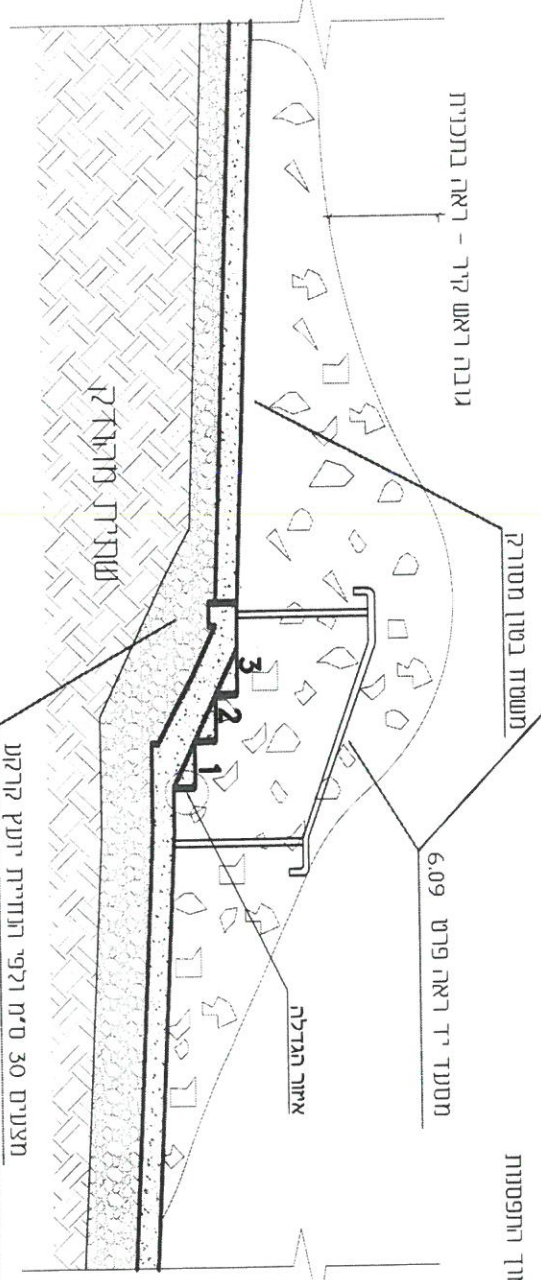

223-ME-KRNGH-Shatzap D

תכנית

המקום נבנה על ידי חברת 'מבנים' ב-2016
 ונבנה על סלילי בטון עגולים
 המבנה נבנה על ידי 'מבנים' ו'מבנים' - חידוש וריפוד סלילי בטון עגולים
 לרוחב המבנה 2 מ"מ

חתך מדרגות

תפסנות עץ מכופף ליצירת מדרגות עגולות